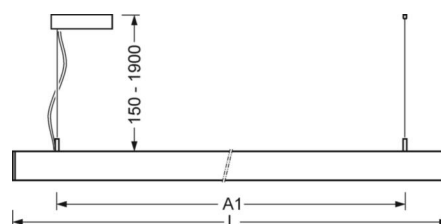

**MECHANIK**

Gehäusefarbe	verkehrsweiß RAL 9016
Abmessungen (LxBxH/DxH)	1411mm x 51mm x 69mm
Gewicht (netto)	3.8kg
Montageart	Pendel-Einzelmontage, Pendel-Lichtbandmontage

**DEEP-LINK**

<https://www.regiolux.de/de/article/60615045670>

## Maße

---

<b>L</b>	1411 mm	Länge
<b>B</b>	51 mm	Breite
<b>H</b>	69 mm	Höhe
<b>A1</b>	1200 mm	Befestigungsabstand Einzelmontage
<b>P min</b>	150 mm	Minimale Pendellänge
<b>P max</b>	1900 mm	Maximale Pendellänge