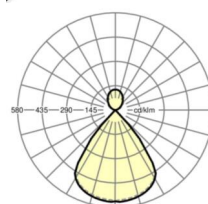

KENNDATEN

Bestellnummer	60615045670
EAN-Nummer	4020863421923
Stat. Waren-Nr.	94051190
Prüfzeichen	IP 20, Schutzklasse I, BAP 65°<100, F, Indoor, CE
Stoßfestigkeitsgrad-IK	IK02
Umgebungstemperatur	ta 25°C
Garantiezeit	5 Jahre
Staatliche Förderprogramme	BEG - Bundesförderung für effiziente Gebäude (gültig nur für Deutschland)

ELEKTROTECHNIK

Betriebsgerät	Elektronischer Treiber DALI (1 Stück)
Light Control	netlife easy01C
Verdrahtung	5x0.75mm²
Systemleistung	35W
Netzspannung	230V/50Hz
LS-Schalter (Einschaltstrom)	12 Stück/B10, 20 Stück/B16, 21 Stück/C10, 33 Stück/C16
Energieeffizienzklasse/Lichtquelle	B

LICHTTECHNIK

Bestückung	LED, Farbwiedergabe/Lichtfarbe CRI ≥ 80 / 4000K
Farborttoleranz (MacAdam)	3SDCM
Photobiologische Sicherheit (Leuchte)	RG1
Bemessungslichtstrom	4923lm
LED-Lebensdauer	50000h L80/B10 (Tq 25°C)
Leuchten Lichtausbeute	142lm/W
UGR q/l	15.8 / 15.7

MECHANIK

Gehäusefarbe	verkehrsweiß RAL 9016
Abmessungen (LxBxH/DxH)	1411mm x 51mm x 69mm
Gewicht (netto)	3.8kg
Montageart	Pendel-Einzelmontage, Pendel-Lichtbandmontage

DEEP-LINK

<https://www.regiolux.de/de/article/60615045670>

Referenz	LED 4900lm 840
ηLB	100 %
Φ ↓/↑	73 % / 27 %
UGR q/l	15.8 / 15.7