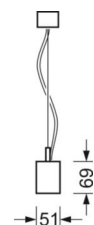

MECHANIK

Gehäusefarbe	verkehrsweiß RAL 9016
Abmessungen (LxBxH/DxH)	1411mm x 51mm x 69mm
Gewicht (netto)	3.8kg
Montageart	Pendel-Einzelmontage, Pendel-Lichtbandmontage

DEEP-LINK

<https://www.regiolux.de/de/article/60615031670>

Referenz	LED 4700lm 830
ηLB	100 %
Φ ↓/↑	73 % / 27 %
UGR q/l	15.7 / 15.6

Maße

L	1411 mm	Länge
B	51 mm	Breite
H	69 mm	Höhe
A1	1200 mm	Befestigungsabstand Einzelmontage
P min	150 mm	Minimale Pendellänge
P max	1900 mm	Maximale Pendellänge