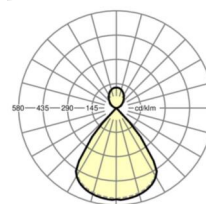

LICHTTECHNIK

Bestückung	LED, Farbwiedergabe/Lichtfarbe CRI ≥ 80 / 3000K
Farborttoleranz (MacAdam)	3SDCM
Photobiologische Sicherheit (Leuchte)	RG1
Bemessungslichtstrom	4698lm
LED-Lebensdauer	50000h L80/B10 (Tq 25°C)
Leuchten Lichtausbeute	135lm/W
UGR q/l	15.7 / 15.6

Referenz	LED 4700lm 830
ηLB	100 %
Φ ↓/↑	73 % / 27 %
UGR q/l	15.7 / 15.6

Maße

L	1411 mm	Länge
B	51 mm	Breite
H	69 mm	Höhe
A1	1200 mm	Befestigungsabstand Einzelmontage
P min	150 mm	Minimale Pendellänge
P max	1900 mm	Maximale Pendellänge