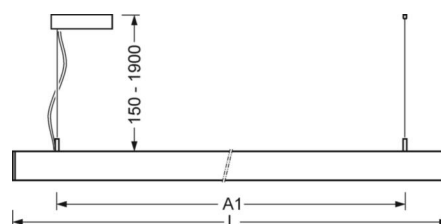

LICHTTECHNIK

Bestückung	LED, Farbwiedergabe/Lichtfarbe CRI ≥ 80 / 3000K
Farborttoleranz (MacAdam)	3SDCM
Photobiologische Sicherheit (Leuchte)	RG1
Bemessungslichtstrom	4698lm
LED-Lebensdauer	50000h L80/B10 (Tq 25°C)
Leuchten Lichtausbeute	135lm/W
UGR q/l	15.7 / 15.6

MECHANIK

Gehäusefarbe	silbergrau/weißaluminium RAL 9006
Abmessungen (LxBxH/DxH)	1411mm x 51mm x 69mm
Gewicht (netto)	3.8kg
Montageart	Pendel-Einzelmontage, Pendel-Lichtbandmontage

Referenz	LED 4700lm 830
ηLB	100 %
Φ ↓/↑	73 % / 27 %
UGR q/l	15.7 / 15.6