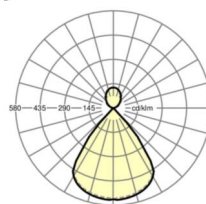

MECHANIK

Gehäusefarbe	silbergrau/weißaluminium RAL 9006
Abmessungen (LxBxH/DxH)	1411mm x 51mm x 69mm
Gewicht (netto)	3.8kg
Montageart	Pendel-Einzelmontage, Pendel-Lichtbandmontage

Referenz	LED 4700lm 830
ηLB	100 %
Φ ↓/↑	73 % / 27 %
UGR q/l	15.7 / 15.6