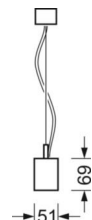

LICHTTECHNIK

Bestückung	LED, Farbwiedergabe/Lichtfarbe CRI ≥ 80 / 3000K
Farborttoleranz (MacAdam)	3SDCM
Photobiologische Sicherheit (Leuchte)	RG1
Bemessungslichtstrom	4698lm
LED-Lebensdauer	50000h L80/B10 (Tq 25°C)
Leuchten Lichtausbeute	135lm/W
UGR q/l	15.7 / 15.6

MECHANIK

Gehäusefarbe	silbergrau/weißaluminium RAL 9006
Abmessungen (LxBxH/DxH)	1411mm x 51mm x 69mm
Gewicht (netto)	3.8kg
Montageart	Pendel-Einzelmontage, Pendel-Lichtbandmontage

Referenz	LED 4700lm 830
ηLB	100 %
Φ ↓/↑	73 % / 27 %
UGR q/l	15.7 / 15.6