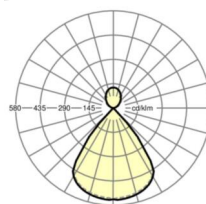

LICHTTECHNIK

Bestückung	LED, Farbwiedergabe/Lichtfarbe CRI ≥ 80 / 3000K
Farborttoleranz (MacAdam)	3SDCM
Photobiologische Sicherheit (Leuchte)	RG1
Bemessungslichtstrom	4698lm
LED-Lebensdauer	50000h L80/B10 (Tq 25°C)
Leuchten Lichtausbeute	135lm/W
UGR q/l	15.7 / 15.6

Referenz	LED 4700lm 830
ηLB	100 %
Φ ↓/↑	73 % / 27 %
UGR q/l	15.7 / 15.6

Maße

L	1411 mm	Länge
B	51 mm	Breite
H	69 mm	Höhe
A1	1200 mm	Befestigungsabstand Einzelmontage
P min	150 mm	Minimale Pendellänge
P max	1900 mm	Maximale Pendellänge