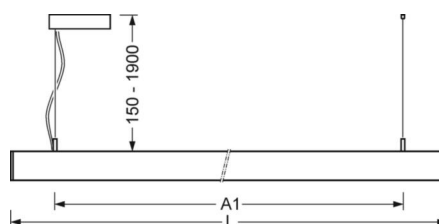

MECHANIK

Gehäusefarbe	verkehrsweiß RAL 9016
Abmessungen (LxBxH/DxH)	1411mm x 51mm x 69mm
Gewicht (netto)	3.8kg
Montageart	Pendel-Einzelmontage, Pendel-Lichtbandmontage

DEEP-LINK

<https://www.regiolux.de/de/article/60615035670>

Referenz	LED 4700lm 830
ηLB	100 %
Φ ↓/↑	73 % / 27 %
UGR q/l	15.7 / 15.6

Maße

L	1411 mm	Länge
B	51 mm	Breite
H	69 mm	Höhe
A1	1200 mm	Befestigungsabstand Einzelmontage
P min	150 mm	Minimale Pendellänge
P max	1900 mm	Maximale Pendellänge