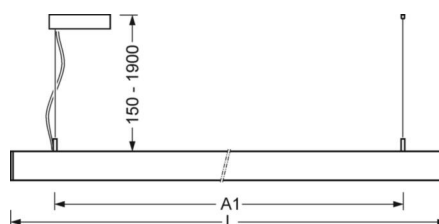

MECHANIK

Gehäusefarbe	silbergrau/weißaluminium RAL 9006
Abmessungen (LxBxH/DxH)	1411mm x 51mm x 69mm
Gewicht (netto)	3.8kg
Montageart	Pendel-Einzelmontage, Pendel-Lichtbandmontage

DEEP-LINK

<https://www.regiolux.de/de/article/60615035675>

Referenz	LED 4700lm 830
ηLB	100 %
Φ ↓/↑	73 % / 27 %
UGR q/l	15.7 / 15.6

Maße

L	1411 mm	Länge
B	51 mm	Breite
H	69 mm	Höhe
A1	1200 mm	Befestigungsabstand Einzelmontage
P min	150 mm	Minimale Pendellänge
P max	1900 mm	Maximale Pendellänge