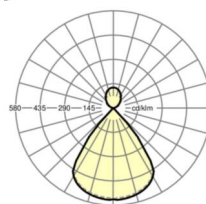

LICHTTECHNIK

Bestückung	LED, Farbwiedergabe/Lichtfarbe CRI ≥ 80 / 3000K
Farborttoleranz (MacAdam)	3SDCM
Photobiologische Sicherheit (Leuchte)	RG1
Bemessungslichtstrom	4698lm
LED-Lebensdauer	50000h L80/B10 (Tq 25°C)
Leuchten Lichtausbeute	135lm/W
UGR q/l	15.7 / 15.6

MECHANIK

Gehäusefarbe	silbergrau/weißaluminium RAL 9006
Abmessungen (LxBxH/DxH)	1411mm x 51mm x 69mm
Gewicht (netto)	3.8kg
Montageart	Pendel-Einzelmontage, Pendel-Lichtbandmontage

DEEP-LINK

<https://www.regiolux.de/de/article/60615035675>

Referenz	LED 4700lm 830
ηLB	100 %
Φ ↓/↑	73 % / 27 %
UGR q/l	15.7 / 15.6

Maße

L	1411 mm	Länge
B	51 mm	Breite
H	69 mm	Höhe
A1	1200 mm	Befestigungsabstand Einzelmontage
P min	150 mm	Minimale Pendellänge
P max	1900 mm	Maximale Pendellänge