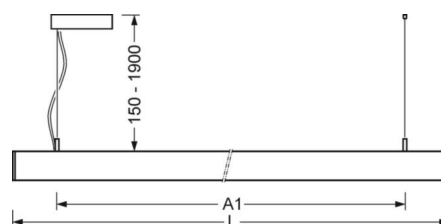

MECHANIK

Gehäusefarbe	verkehrsweiß RAL 9016
Abmessungen (LxBxH/DxH)	1131mm x 51mm x 69mm
Gewicht (netto)	3.2kg
Montageart	Pendel-Einzelmontage, Pendel-Lichtbandmontage

DEEP-LINK

<https://www.regiolux.de/de/article/60612041670>

Referenz	LED 4300lm 840
ηLB	100 %
Φ ↓/↑	68 % / 32 %
UGR q/l	15.5 / 15.4

Maße

L	1131 mm	Länge
B	51 mm	Breite
H	69 mm	Höhe
A1	985 mm	Befestigungsabstand Einzelmontage
P min	150 mm	Minimale Pendellänge
P max	1900 mm	Maximale Pendellänge