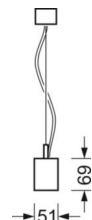

MECHANIK

Gehäusefarbe	verkehrsweiß RAL 9016
Abmessungen (LxBxH/DxH)	1131mm x 51mm x 69mm
Gewicht (netto)	3.2kg
Montageart	Pendel-Einzelmontage, Pendel-Lichtbandmontage

DEEP-LINK

<https://www.regiolux.de/de/article/60612041670>

Referenz	LED 4300lm 840
ηLB	100 %
Φ ↓/↑	68 % / 32 %
UGR q/l	15.5 / 15.4

Maße

L	1131 mm	Länge
B	51 mm	Breite
H	69 mm	Höhe
A1	985 mm	Befestigungsabstand Einzelmontage
P min	150 mm	Minimale Pendellänge
P max	1900 mm	Maximale Pendellänge