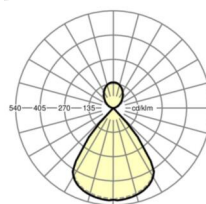

LICHTTECHNIK

Bestückung	LED, Farbwiedergabe/Lichtfarbe CRI ≥ 80 / 4000K
Farborttoleranz (MacAdam)	3SDCM
Photobiologische Sicherheit (Leuchte)	RG1
Bemessungslichtstrom	4289lm
LED-Lebensdauer	50000h L80/B10 (Tq 25°C)
Leuchten Lichtausbeute	141lm/W
UGR q/l	15.5 / 15.4

Referenz	LED 4300lm 840
ηLB	100 %
Φ ↓/↑	68 % / 32 %
UGR q/l	15.5 / 15.4

Maße

L	1131 mm	Länge
B	51 mm	Breite
H	69 mm	Höhe
A1	985 mm	Befestigungsabstand Einzelmontage
P min	150 mm	Minimale Pendellänge
P max	1900 mm	Maximale Pendellänge