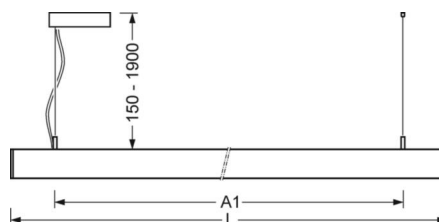

MECHANIK

Gehäusefarbe	verkehrsweiß RAL 9016
Abmessungen (LxBxH/DxH)	1131mm x 51mm x 69mm
Gewicht (netto)	3.2kg
Montageart	Pendel-Einzelmontage, Pendel-Lichtbandmontage

DEEP-LINK

<https://www.regiolux.de/de/article/60612045670>

Referenz	LED 4300lm 840
ηLB	100 %
Φ ↓/↑	68 % / 32 %
UGR q/l	15.5 / 15.4

Maße

L	1131 mm	Länge
B	51 mm	Breite
H	69 mm	Höhe
A1	985 mm	Befestigungsabstand Einzelmontage
P min	150 mm	Minimale Pendellänge
P max	1900 mm	Maximale Pendellänge