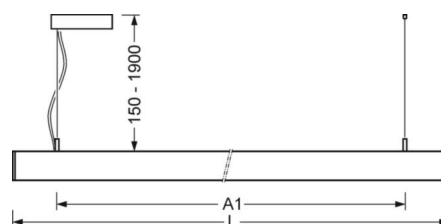

MECHANIK

Gehäusefarbe	silbergrau/weißaluminium RAL 9006
Abmessungen (LxBxH/DxH)	1131mm x 51mm x 69mm
Gewicht (netto)	3.2kg
Montageart	Pendel-Einzelmontage, Pendel-Lichtbandmontage

DEEP-LINK

<https://www.regiolux.de/de/article/60612045675>

Referenz	LED 4300lm 840
ηLB	100 %
Φ ↓/↑	68 % / 32 %
UGR q/l	15.5 / 15.4

Maße

L	1131 mm	Länge
B	51 mm	Breite
H	69 mm	Höhe
A1	985 mm	Befestigungsabstand Einzelmontage
P min	150 mm	Minimale Pendellänge
P max	1900 mm	Maximale Pendellänge