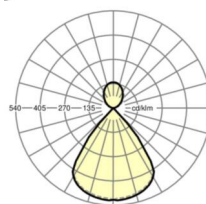

LICHTTECHNIK

Bestückung	LED, Farbwiedergabe/Lichtfarbe CRI ≥ 80 / 4000K
Farborttoleranz (MacAdam)	3SDCM
Photobiologische Sicherheit (Leuchte)	RG1
Bemessungslichtstrom	4289lm
LED-Lebensdauer	50000h L80/B10 (Tq 25°C)
Leuchten Lichtausbeute	141lm/W
UGR q/l	15.5 / 15.4

MECHANIK

Gehäusefarbe	silbergrau/weißaluminium RAL 9006
Abmessungen (LxBxH/DxH)	1131mm x 51mm x 69mm
Gewicht (netto)	3.2kg
Montageart	Pendel-Einzelmontage, Pendel-Lichtbandmontage

DEEP-LINK

<https://www.regiolux.de/de/article/60612045675>

Referenz	LED 4300lm 840
ηLB	100 %
Φ ↓/↑	68 % / 32 %
UGR q/l	15.5 / 15.4

Maße

L	1131 mm	Länge
B	51 mm	Breite
H	69 mm	Höhe
A1	985 mm	Befestigungsabstand Einzelmontage
P min	150 mm	Minimale Pendellänge
P max	1900 mm	Maximale Pendellänge