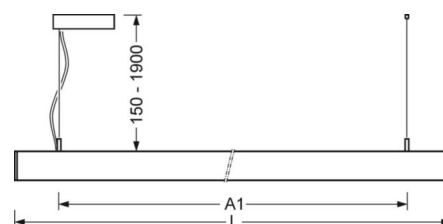

MECHANIK

Gehäusefarbe	verkehrsweiß RAL 9016
Abmessungen (LxBxH/DxH)	1131mm x 51mm x 69mm
Gewicht (netto)	3.2kg
Montageart	Pendel-Einzelmontage, Pendel-Lichtbandmontage

DEEP-LINK

<https://www.regiolux.de/de/article/60612031670>

Referenz	LED 4100lm 830
ηLB	100 %
Φ ↓/↑	68 % / 32 %
UGR q/l	15.3 / 15.2

Maße

L	1131 mm	Länge
B	51 mm	Breite
H	69 mm	Höhe
A1	985 mm	Befestigungsabstand Einzelmontage
P min	150 mm	Minimale Pendellänge
P max	1900 mm	Maximale Pendellänge