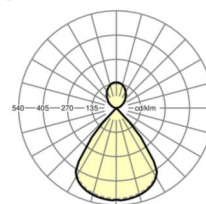

LICHTTECHNIK

Bestückung	LED, Farbwiedergabe/Lichtfarbe CRI ≥ 80 / 3000K
Farborttoleranz (MacAdam)	3SDCM
Photobiologische Sicherheit (Leuchte)	RG1
Bemessungslichtstrom	4094lm
LED-Lebensdauer	50000h L80/B10 (Tq 25°C)
Leuchten Lichtausbeute	134lm/W
UGR q/l	15.3 / 15.2

Referenz	LED 4100lm 830
ηLB	100 %
Φ ↓/↑	68 % / 32 %
UGR q/l	15.3 / 15.2

Maße

L	1131 mm	Länge
B	51 mm	Breite
H	69 mm	Höhe
A1	985 mm	Befestigungsabstand Einzelmontage
P min	150 mm	Minimale Pendellänge
P max	1900 mm	Maximale Pendellänge