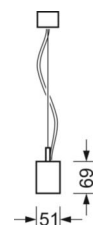

MECHANIK

Gehäusefarbe	verkehrsweiß RAL 9016
Abmessungen (LxBxH/DxH)	1131mm x 51mm x 69mm
Gewicht (netto)	3.2kg
Montageart	Pendel-Einzelmontage, Pendel-Lichtbandmontage

DEEP-LINK

<https://www.regiolux.de/de/article/60612031670>

Referenz	LED 4100lm 830
ηLB	100 %
Φ ↓/↑	68 % / 32 %
UGR q/l	15.3 / 15.2

Maße

L	1131 mm	Länge
B	51 mm	Breite
H	69 mm	Höhe
A1	985 mm	Befestigungsabstand Einzelmontage
P min	150 mm	Minimale Pendellänge
P max	1900 mm	Maximale Pendellänge