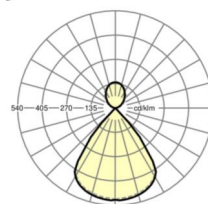

LICHTTECHNIK

Bestückung	LED, Farbwiedergabe/Lichtfarbe CRI ≥ 80 / 3000K
Farborttoleranz (MacAdam)	3SDCM
Photobiologische Sicherheit (Leuchte)	RG1
Bemessungslichtstrom	4094lm
LED-Lebensdauer	50000h L80/B10 (Tq 25°C)
Leuchten Lichtausbeute	134lm/W
UGR q/l	15.3 / 15.2

MECHANIK

Gehäusefarbe	silbergrau/weißaluminium RAL 9006
Abmessungen (LxBxH/DxH)	1131mm x 51mm x 69mm
Gewicht (netto)	3.2kg
Montageart	Pendel-Einzelmontage, Pendel-Lichtbandmontage

Referenz	LED 4100lm 830
ηLB	100 %
Φ ↓/↑	68 % / 32 %
UGR q/l	15.3 / 15.2