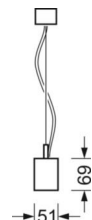

LICHTTECHNIK

Bestückung	LED, Farbwiedergabe/Lichtfarbe CRI ≥ 80 / 3000K
Farborttoleranz (MacAdam)	3SDCM
Photobiologische Sicherheit (Leuchte)	RG1
Bemessungslichtstrom	4094lm
LED-Lebensdauer	50000h L80/B10 (Tq 25°C)
Leuchten Lichtausbeute	134lm/W
UGR q/l	15.3 / 15.2

MECHANIK

Gehäusefarbe	silbergrau/weißaluminium RAL 9006
Abmessungen (LxBxH/DxH)	1131mm x 51mm x 69mm
Gewicht (netto)	3.2kg
Montageart	Pendel-Einzelmontage, Pendel-Lichtbandmontage

Referenz	LED 4100lm 830
ηLB	100 %
Φ ↓/↑	68 % / 32 %
UGR q/l	15.3 / 15.2