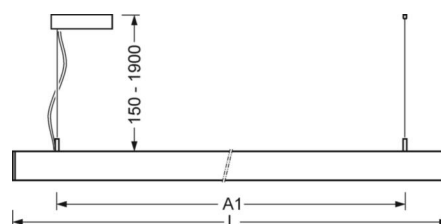

LICHTTECHNIK

Bestückung	LED, Farbwiedergabe/Lichtfarbe CRI ≥ 80 / 3000K
Farborttoleranz (MacAdam)	3SDCM
Photobiologische Sicherheit (Leuchte)	RG1
Bemessungslichtstrom	4094lm
LED-Lebensdauer	50000h L80/B10 (Tq 25°C)
Leuchten Lichtausbeute	134lm/W
UGR q/l	15.3 / 15.2

MECHANIK

Gehäusefarbe	silbergrau/weißaluminium RAL 9006
Abmessungen (LxBxH/DxH)	1131mm x 51mm x 69mm
Gewicht (netto)	3.2kg
Montageart	Pendel-Einzelmontage, Pendel-Lichtbandmontage

Referenz	LED 4100lm 830
ηLB	100 %
Φ ↓/↑	68 % / 32 %
UGR q/l	15.3 / 15.2