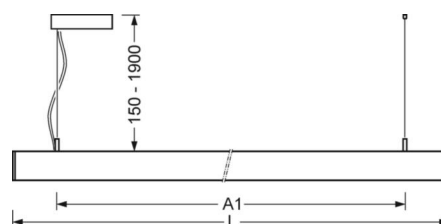

MECHANIK

Gehäusefarbe	verkehrsweiß RAL 9016
Abmessungen (LxBxH/DxH)	1131mm x 51mm x 69mm
Gewicht (netto)	3.2kg
Montageart	Pendel-Einzelmontage, Pendel-Lichtbandmontage

DEEP-LINK

<https://www.regiolux.de/de/article/60612035670>

Referenz	LED 4100lm 830
ηLB	100 %
Φ ↓/↑	68 % / 32 %
UGR q/l	15.3 / 15.2

Maße

L	1131 mm	Länge
B	51 mm	Breite
H	69 mm	Höhe
A1	985 mm	Befestigungsabstand Einzelmontage
P min	150 mm	Minimale Pendellänge
P max	1900 mm	Maximale Pendellänge