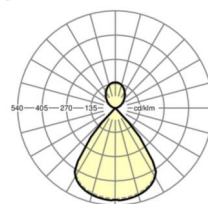

LICHTTECHNIK

Bestückung	LED, Farbwiedergabe/Lichtfarbe CRI ≥ 80 / 3000K
Farborttoleranz (MacAdam)	3SDCM
Photobiologische Sicherheit (Leuchte)	RG1
Bemessungslichtstrom	4094lm
LED-Lebensdauer	50000h L80/B10 (Tq 25°C)
Leuchten Lichtausbeute	134lm/W
UGR q/l	15.3 / 15.2

Referenz	LED 4100lm 830
ηLB	100 %
Φ ↓/↑	68 % / 32 %
UGR q/l	15.3 / 15.2

Maße

L	1131 mm	Länge
B	51 mm	Breite
H	69 mm	Höhe
A1	985 mm	Befestigungsabstand Einzelmontage
P min	150 mm	Minimale Pendellänge
P max	1900 mm	Maximale Pendellänge