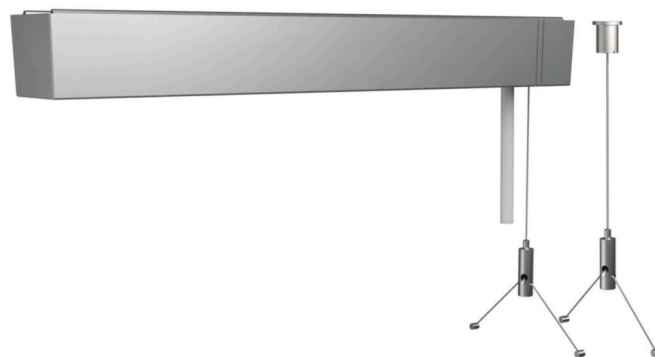

KENNDATEN

Bestellnummer	91211025135
EAN-Nummer	4020863377855
Stat. Waren-Nr.	94059900
Prüfzeichen	Indoor, CE

ELEKTROTECHNIK

Verdrahtung	5x0.75mm²

MECHANIK

Gehäusefarbe	silbergrau/transparent	
Abmessungen (LxBxH/DxH)	317mm x 44.5mm x 39mm	
Gewicht (netto)	0.6kg	
Montageart	Pendel-Einzelmontage, Pendel-Lichtbandmontage, Pendel-Lichtstruktur	

Maße

L	317 mm	Länge
B	44.5 mm	Breite
H	39 mm	Höhe

DEEP-LINK

<https://www.regiolux.de/de/article/91211025135>