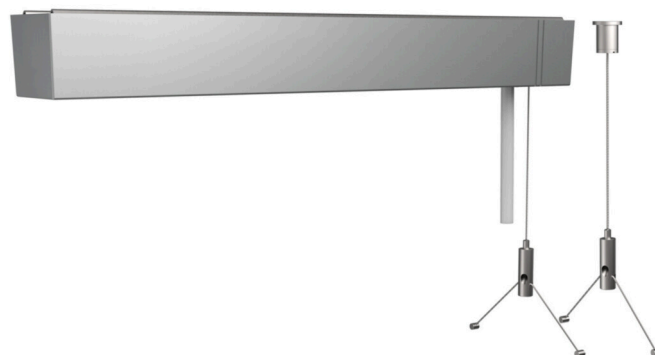

KENNDATEN

Bestellnummer	91231025135
EAN-Nummer	4020863377794
Stat. Waren-Nr.	94059900
Prüfzeichen	Indoor, CE

ELEKTROTECHNIK

Verdrahtung	5x0.75mm²

MECHANIK

Gehäusefarbe	silbergrau/transparent
Abmessungen (LxBxH/DxH)	317mm x 44.5mm x 39mm
Gewicht (netto)	0.6kg
Montageart	Pendel-Einzelmontage, Pendel-Lichtbandmontage, Pendel-Lichtstruktur

Maße

L	317 mm	Länge
B	44.5 mm	Breite
H	39 mm	Höhe

DEEP-LINK

<https://www.regiolux.de/de/article/91231025135>