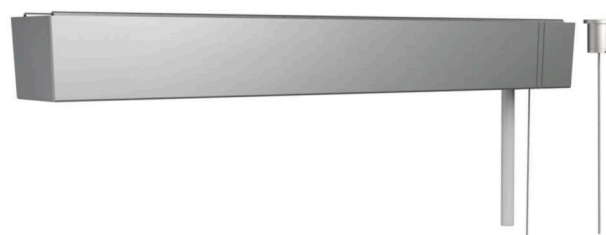

Zubehör - Dekor-Seilaufhängung mit Deckenzylinder

Baldachin rechteckig L=317mm sg, Deckenzylinder Metall, 2 Seile D=1,2 L=1900; Gehäusefarbe silbergrau/transparent; . Light Control: netlife flex10X; Regiolux Klassifizierung: netlife flex; Steuersignal: DALI, Funk; Anzahl Betriebsgeräte (max): 32; Kommunikation: Bluetooth; App Name: Casambi, 4remote BT; Systemkompatibilität: easy01S; flex10; flex10X; flex10L; flex37; flex39; Hinweis: kompatibel mit Casambi; Anwendung: Büro, Besprechungsräume, Nebenräume, Retail, Industrie, Logistik, Flure, Garagen, Klassenzimmer; Funktion: Bewegungserfassung*, Corridor Funktion*, Guided Light*, HCL (nur mit DT8 Leuchten), Präsenzerkennung*, Tageslichtregelung*, Tunable White (nur mit DT8 Leuchten), manuelles Dimmen, *nur mit Zubehör möglich. Abhänge-Set mit integriertem Empfänger Bedienung und Konfiguration über die Casambi App.

KENNDATEN

Bestellnummer	91101125135
EAN-Nummer	4020863422906
Stat. Waren-Nr.	94059900
Prüfzeichen	Indoor, CE

ELEKTROTECHNIK

Verdrahtung	5x0.75mm ²
-------------	-----------------------

MECHANIK

Gehäusefarbe	silbergrau/transparent	
Abmessungen (LxBxH/DxH)	317mm x 44.5mm x 39mm	
Gewicht (netto)	0.58kg	
Montageart	Pendel-Einzelmontage, Pendel-Lichtbandmontage	

Maße

L	317 mm	Länge
B	44.5 mm	Breite
H	39 mm	Höhe

DEEP-LINK
<https://www.regiolux.de/de/article/91101125135>

LC SYSTEM

KENNDATEN

Regiolux Klassifizierung	netlife flex
Steuersignal	DALI, Funk
Anzahl Betriebsgeräte (max)	32
Kommunikation	Bluetooth
App Name	Casambi, 4remote BT
Systemkompatibilität	easy01S; flex10; flex10X; flex10L; flex37; flex39
Hinweis	kompatibel mit Casambi
Anwendung	Büro, Besprechungsräume, Nebenräume, Retail, Industrie, Logistik, Flure, Garagen, Klassenzimmer
Funktion	Bewegungserfassung*, Corridor Funktion*, Guided Light*, HCL (nur mit DT8 Leuchten), Präsenzerkennung*, Tageslichtregelung*, Tunable White (nur mit DT8 Leuchten), manuelles Dimmen, *nur mit Zubehör möglich