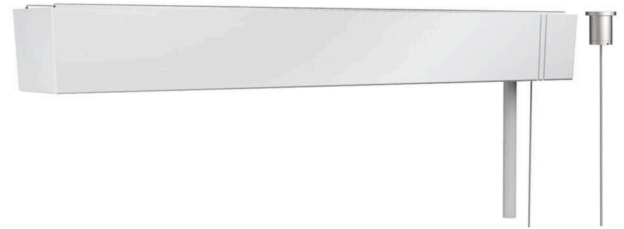

Zubehör - Dekor-Seilaufhängung mit Deckenzylinder

Baldachin rechteckig L=317mm vw, Deckenzylinder Metall, 2 Seile D=1,2 L=1900; Gehäusefarbe verkehrsweiß RAL 9016; Anschlussleitung 5x0,75. Light Control: netlife flex10L; Regiolux Klassifizierung: netlife flex; Steuersignal: DALI, Funk; Anzahl Betriebsgeräte (max): 5; Kommunikation: Bluetooth; App Name: Casambi, 4remote BT; Systemkompatibilität: flex10; flex10X; flex10L; flex37; flex39; Hinweis: kompatibel mit Casambi; Anwendung: Büro, Besprechungsräume, Nebenräume, Retail, Flure, Garagen, Klassenzimmer, Sportstätten; Funktion: Bewegungserfassung*, Corridor Funktion*, Guided Light*, HCL (nur mit DT8 Leuchten), Präsenzerkennung*, Tageslichtregelung, Tunable White (nur mit DT8 Leuchten), manuelles Dimmen, *nur mit Zubehör möglich. Abhänge-Set mit integriertem Empfänger Bedienung und Konfiguration über die Casambi App.

KENNDATEN

Bestellnummer	91101025121
EAN-Nummer	4020863377725
Stat. Waren-Nr.	94059900
Prüfzeichen	Indoor, CE

ELEKTROTECHNIK

Verdrahtung	5x0.75mm ²
-------------	-----------------------

MECHANIK

Gehäusefarbe	verkehrsweiß RAL 9016
Abmessungen (LxBxH/DxH)	317mm x 44.5mm x 39mm
Gewicht (netto)	0.58kg
Montageart	Pendel-Einzelmontage, Pendel-Lichtbandmontage

Maße

L	317 mm	Länge
B	44.5 mm	Breite
H	39 mm	Höhe

DEEP-LINK
<https://www.regiolux.de/de/article/91101025121>

LC SYSTEM

KENNDATEN

Regiolux Klassifizierung	netlife flex
Steuersignal	DALI, Funk
Anzahl Betriebsgeräte (max)	5
Kommunikation	Bluetooth
App Name	Casambi, 4remote BT
Systemkompatibilität	flex10; flex10X; flex10L; flex37; flex39
Hinweis	kompatibel mit Casambi
Anwendung	Büro, Besprechungsräume, Nebenräume, Retail, Flure, Garagen, Klassenzimmer, Sportstätten
Funktion	Bewegungserfassung*, Corridor Funktion*, Guided Light*, HCL (nur mit DT8 Leuchten), Präsenzerkennung*, Tageslichtregelung, Tunable White (nur mit DT8 Leuchten), manuelles Dimmen, *nur mit Zubehör möglich