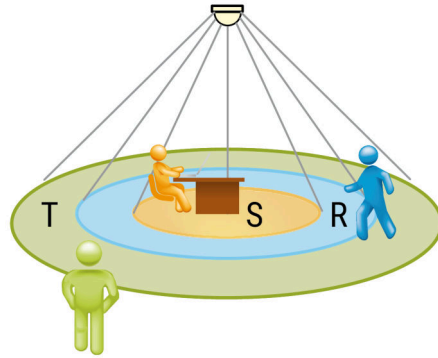

Steuergerät+Sensor

Sensor Licht/Bewegung für Deckenanbau. Funk-Bewegungsmelder DALI2 zertifiziert; Casambi kompatibel; integrierter Lichtsensor zur automatischen Konstantlichtregelung; Ansteuerung von max. 32 DALI Betriebsgeräten im Broadcast; Einstellungen und Konfiguration über Casambi-App; Montagehöhe 5-16m. Schutzkorb optional

Gehäusefarbe	weiß
Abmessungen (LxBxH/DxH)	101mm x 76mm
Gewicht (netto)	0.095kg
Montageart	Deckenanbau-Einzelmontage

Maße

H	76 mm	Höhe
D	101 mm	Durchmesser

DEEP-LINK

<https://www.regiolux.de/de/article/84508111201>

LC SYSTEM

KENNDATEN

Regiolux Klassifizierung	netlife flex	
Steuersignal	DALI2-broadcast, Funk	
Anzahl Betriebsgeräte (max)	32	
Kommunikation	Bluetooth	
Sensortechnik	PIR - Passiv Infrarot	
Montagehöhe (min/max)	5m bis 16m	
App Name	Casambi	
Systemkompatibilität	flex10; flex10X; flex10L; flex37; flex39	
Hinweis	kompatibel mit Casambi	
Systemerweiterung	flex37	
Anwendung	Industrie, Logistik	
Funktion	Bewegungserfassung, Corridor Funktion, Guided Light, Tageslichtregelung	