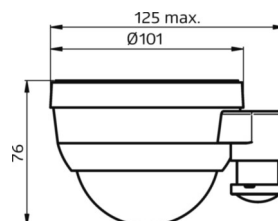

Gehäusefarbe	weiß
Abmessungen (LxBxH/DxH)	101mm x 76mm
Gewicht (netto)	0.095kg
Montageart	Deckenanbau-Einzelmontage

Maße

H	76 mm	Höhe
D	101 mm	Durchmesser

DEEP-LINK

<https://www.regiolux.de/de/article/84508111201>

ERFASSUNGSBEREICH

Montagehöhe	14m	16m
Ø max. sitzend[S]	-	-
Ø max. radial[R]	30x19m	30x19m
Ø max. tangential[T]	30x19m	30x19m