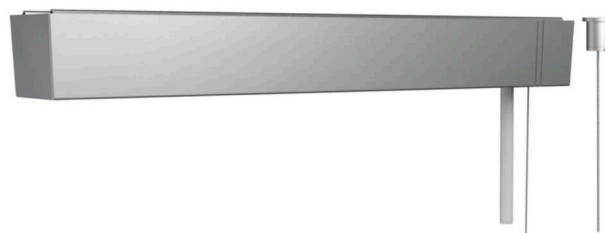

Zubehör - Dekor-Seilaufhängung mit Deckenzylinder

Baldachin rechteckig L=317mm sg, Deckenzylinder Metall, 2 Seile D=1,2 L=1900; Gehäusefarbe silbergrau/weißaluminium RAL 9006; Anschlussleitung 5x0,75. Light Control: netlife easy01C; Regiolux Klassifizierung: netlife easy; Steuersignal: DALI; Anzahl Betriebsgeräte (max): 32; Kommunikation: Bluetooth; App Name: Osram BT Config; Osram BT Control; Hinweis: zusätzlich bis zu 4 DALI Sensoren oder DALI Tasterkoppler anschließbar; Systemerweiterung: easy01S; Anwendung: Büro, Besprechungsräume, Flure, Klassenzimmer, Nebenräume; Funktion: Bewegungserfassung*, Corridor Funktion*, Präsenzerkennung*, Tageslichtregelung*, Tunable White (nur mit DT8 Leuchten), manuelles Dimmen, *nur mit Zubehör möglich. Pendelset ohne Querseil Bedienung und Konfiguration über die Osram BT Control App.

KENNDATEN

Bestellnummer	91100125135
EAN-Nummer	4020863377695
Stat. Waren-Nr.	94059900
Prüfzeichen	Indoor, CE

ELEKTROTECHNIK

Verdrahtung	5x0.75mm²

MECHANIK

Gehäusefarbe	silbergrau/weißaluminium RAL 9006	
Abmessungen (LxBxH/DxH)	317mm x 44.5mm x 39mm	
Gewicht (netto)	0.58kg	
Montageart	Pendel-Einzelmontage, Pendel-Lichtbandmontage	

Maße

L	317 mm	Länge
B	44.5 mm	Breite
H	39 mm	Höhe

DEEP-LINK

<https://www.regiolux.de/de/article/91100125135>