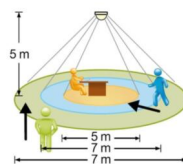

**Maße**

L	160 mm	Länge
B	51 mm	Breite
H	69 mm	Höhe

**DEEP-LINK**

<https://www.regiolux.de/de/article/60609000100>