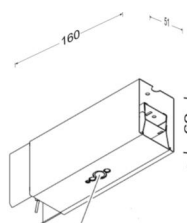

**KENNDATEN**

Bestellnummer	60609000100
EAN-Nummer	4020863448364
Stat. Waren-Nr.	90328900
Prüfzeichen	IP 20, Indoor, CE

**ELEKTROTECHNIK**

Netzspannung	230V/50Hz
--------------	-----------

**MECHANIK**

Gehäusefarbe	verkehrsweiß RAL 9016
Abmessungen (LxBxH/DxH)	160mm x 51mm x 69mm
Gewicht (netto)	0.08kg
Montageart	Deckenanbau-Einzelmontage, Pendel-Einzelmontage, Pendel-Lichtbandmontage

**Maße**

L	160 mm	Länge
B	51 mm	Breite
H	69 mm	Höhe

**DEEP-LINK**

<https://www.regiolux.de/de/article/60609000100>

### ERFASSUNGSBEREICH

<b>Montagehöhe</b>	2,5m	3,5m	5m
<b>Ø max. sitzend[S]</b>	3,3m	5m	-
<b>Ø max. radial[R]</b>	5,3m	7m	7m
<b>Ø max. tangential[T]</b>	-	-	-