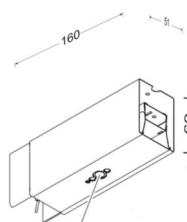

KENNDATEN

Bestellnummer	60609000105
EAN-Nummer	4020863448371
Stat. Waren-Nr.	90328900
Prüfzeichen	IP 20, Indoor, CE

ELEKTROTECHNIK

Netzspannung	230V/50Hz
--------------	-----------

MECHANIK

Gehäusefarbe	silbergrau/weißaluminium RAL 9006	
Abmessungen (LxBxH/DxH)	160mm x 51mm x 69mm	
Gewicht (netto)	0.08kg	
Montageart	Deckenanbau-Einzelmontage, Pendel-Einzelmontage, Pendel-Lichtbandmontage	

Maße

L	160 mm	Länge
B	51 mm	Breite
H	69 mm	Höhe

DEEP-LINK

<https://www.regiolux.de/de/article/60609000105>

LC SYSTEM

KENNDATEN

Regiolux Klassifizierung	netlife easy
Steuersignal	DALI-broadcast
Anzahl Betriebsgeräte (max)	32
Kommunikation	drahtgebunden
Sensortechnik	PIR - Passiv Infrarot
Montagehöhe (min/max)	2m bis 5m
Fernbedienung	84501041200
Fernbedienung optional	84501042100
Anwendung	Büro, Nebenräume, Besprechungsräume, Klassenzimmer, Flure
Funktion	Bewegungserfassung, Präsenzerkennung, Tageslichtregelung, manuelles Dimmen, Corridor Funktion

ERFASSUNGSBEREICH

Montagehöhe	2,5m	3,5m	5m
Ø max. sitzend[S]	3,3m	5m	-
Ø max. radial[R]	5,3m	7m	7m
Ø max. tangential[T]	-	-	-