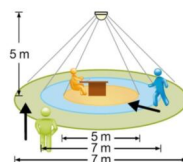

Maße

L	160 mm	Länge
B	51 mm	Breite
H	69 mm	Höhe

DEEP-LINK

<https://www.regiolux.de/de/article/60609000105>

LC SYSTEM

KENNDATEN

Regiolux Klassifizierung	netlife easy
Steuersignal	DALI-broadcast
Anzahl Betriebsgeräte (max)	32
Kommunikation	drahtgebunden
Sensortechnik	PIR - Passiv Infrarot
Montagehöhe (min/max)	2m bis 5m
Fernbedienung	84501041200
Fernbedienung optional	84501042100
Anwendung	Büro, Nebenräume, Besprechungsräume, Klassenzimmer, Flure
Funktion	Bewegungserfassung, Präsenzerkennung, Tageslichtregelung, manuelles Dimmen, Corridor Funktion

ERFASSUNGSBEREICH

Montagehöhe	2,5m	3,5m	5m
Ø max. sitzend[S]	3,3m	5m	-
Ø max. radial[R]	5,3m	7m	7m
Ø max. tangential[T]	-	-	-