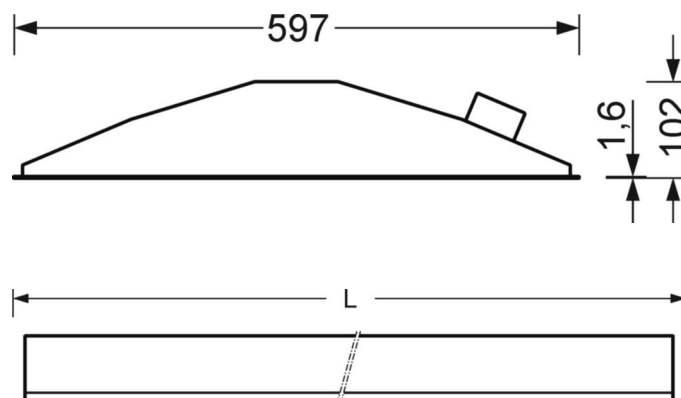

## MECHANIK

Gehäusefarbe	verkehrsweiß RAL 9016
Abmessungen (LxBxH/DxH)	597mm x 597mm x 102mm
Tiefe	100mm
Deckensystem	Decken mit sichtbaren T-Schienen [s-TS] (600x600mm), verdeckt symmetrische Schienenkonstruktion [VS] (600x600mm), ausgeschnittene Decken [AD]
Deckenausschnitt (LxB/D)	585mm x 591mm
Einbautiefe	120mm [AD]; 250mm [s-TS]; 120mm [VS]
Gewicht (netto)	5.3kg
Montageart	Einlegemontage, Deckeneinbau-Einzelmontage

## DEEP-LINK

<https://www.regiolux.de/de/article/50801118970>

Referenz	LED 4000lm 840
ηLB	100 %
Φ ↓/↑	100 % / 0 %
UGR q/l	18.6 / 18.9
BAP	65° < 3000cd/m <sup>2</sup>

**Maße**

---

<b>L</b>	597 mm	Länge
<b>B</b>	597 mm	Breite
<b>H</b>	102 mm	Höhe
<b>T</b>	100 mm	Tiefe
<b>DA(L)</b>	585 mm	Schnittmaß Länge
<b>DA(B)</b>	591 mm	Schnittmaß Breite
<b>Et(AD)</b>	120 mm	Deckenabstand minimal (ausgeschnittene Decke)
<b>Et(TS)</b>	250 mm	Deckenabstand minimal - empfohlen (sichtbare T-Schiene)
<b>Et(VS)</b>	120 mm	Deckenabstand minimal (verdeckt symmetrisch)
<b>MLTS1</b>	600 mm	Modulmaß Länge (sichtbare T-Schiene)
<b>MLTS_1/2</b>	600	Modulmaß Länge (sichtbare T-Schiene) 1/2
<b>MLVS</b>	600 mm	Modulmaß Länge (verdeckt symmetrisch)
<b>MBTS1</b>	600 mm	Modulmaß Breite (sichtbare T-Schiene)
<b>MBTS_1/2</b>	600	Modulmaß Breite (sichtbare T-Schiene) 1/2
<b>MBVS</b>	600 mm	Modulmaß Breite (verdeckt symmetrisch)

### ERFASSUNGSBEREICH

Montagehöhe	2,5m	3,5m	5m
Ø max. sitzend[S]	3,3m	5m	-
Ø max. radial[R]	5,3m	7m	7m
Ø max. tangential[T]	-	-	-