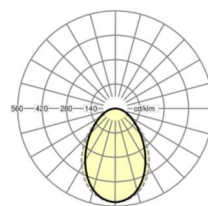

KENNDATEN

Bestellnummer	50801118970
EAN-Nummer	4020863356751
Stat. Waren-Nr.	94051190
Prüfzeichen	IP 20, Schutzklasse I, BAP 65°<3000, F, F-Dach, Indoor, CE
Stoßfestigkeitsgrad-IK	IK02
Umgebungstemperatur	ta 25°C
Garantiezeit	5 Jahre

ELEKTROTECHNIK

Betriebsgerät	Elektronischer Treiber DALI (1 Stück)
Light Control	netlife easy01
Systemleistung	35W
Netzspannung	230V/50Hz
LS-Schalter (Einschaltstrom)	14 Stück/B10, 23 Stück/B16, 23 Stück/C10, 38 Stück/C16
Energieeffizienzklasse/Lichtquelle	C

LICHTTECHNIK

Bestückung	LED, Farbwiedergabe/Lichtfarbe CRI ≥ 80 / 4000K
Farborttoleranz (MacAdam)	3SDCM
Photobiologische Sicherheit (Leuchte)	RG0
Bemessungslichtstrom	4015lm
LED-Lebensdauer	50000h L80/B10 (Tq 25°C)
Leuchten Lichtausbeute	116lm/W
UGR q/l	18.6 / 18.9

MECHANIK

Gehäusefarbe	verkehrsweiß RAL 9016
Abmessungen (LxBxH/DxH)	597mm x 597mm x 102mm
Tiefe	100mm
Deckensystem	Decken mit sichtbaren T-Schienen [s-TS] (600x600mm), verdeckt symmetrische Schienenkonstruktion [VS] (600x600mm), ausgeschnittene Decken [AD]
Deckenausschnitt (LxB/D)	585mm x 591mm
Einbautiefe	120mm [AD]; 250mm [s-TS]; 120mm [VS]
Gewicht (netto)	5.3kg
Montageart	Einlegemontage, Deckeneinbau-Einzelmontage

DEEP-LINK

<https://www.regiolux.de/de/article/50801118970>