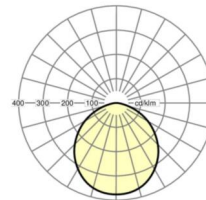

Bestellnummer	37671114140
EAN-Nummer	4020863344178
Stat. Waren-Nr.	94051190
Prüfzeichen	IP 44/20, Schutzklasse II, F, Indoor, CE
Stoßfestigkeitsgrad-IK	IK02
Umgebungstemperatur	ta 25°C
Garantiezeit	5 Jahre

ELEKTROTECHNIK

Betriebsgerät	Elektronischer Treiber (1 Stück)
Systemleistung	16W
Netzspannung	230V/50Hz
LS-Schalter (Einschaltstrom)	53 Stück/B10, 85 Stück/B16, 79 Stück/C10, 127 Stück/C16

LICHTTECHNIK

Bestückung	LED, Farbwiedergabe/Lichtfarbe CRI ≥ 80 / 3000K
Farborttoleranz (MacAdam)	5SDCM
Photobiologische Sicherheit (Leuchte)	RG0
Bemessungslichtstrom	1504lm
LED-Lebensdauer	50000h L80/B50 (Tq 25°C)
Leuchten Lichtausbeute	94lm/W
Ausstrahlungswinkel	105°
UGR q/l	28.2 / 28.2

MECHANIK

Gehäusefarbe	weiß
Abmessungen (LxBxH/DxH)	140mm x 45mm
Tiefe	45mm
Deckensystem	ausgeschnittene Decken [AD]
Deckenausschnitt (LxB/D)	125mm
Einbautiefe	95mm [AD]
Gewicht (netto)	0.58kg
Montageart	Deckeneinbau-Einzelmontage

Maße

H	45 mm	Höhe
D	140 mm	Durchmesser
T	45 mm	Tiefe
DA	125 mm	Schnittmaß Durchmesser
DS min	10 mm	Deckenstärke minimal
DS max	20 mm	Deckenstärke maximal
Et(AD)	95 mm	Deckenabstand minimal (ausgeschnittene Decke)
KL	145 mm	Länge Leuchten-Kopf oder Betriebsgeräte-Kasten
KB	43 mm	Breite Leuchten-Kopf oder Betriebsgeräte-Kasten
KH	30 mm	Höhe Leuchten-Kopf oder Betriebsgeräte-Kasten

DEEP-LINK

<https://www.regiolux.de/de/article/37671114140>