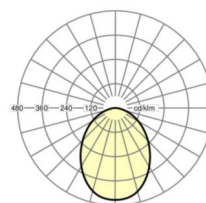

KENNDATEN

Bestellnummer	37670106640
EAN-Nummer	4020863333042
Stat. Waren-Nr.	94051190
Prüfzeichen	IP 44, Schutzklasse II, F, Indoor, CE
Stoßfestigkeitsgrad-IK	IK02
Umgebungstemperatur	ta 25°C
Besondere Eigenschaften	Ready for IoT
Garanziezeit	5 Jahre

ELEKTROTECHNIK

Betriebsgerät	Elektronischer Treiber DALI2 (1 Stück)
Systemleistung	25W
Netzspannung	230V/50Hz

LICHTTECHNIK

Bestückung	LED, Farbwiedergabe/Lichtfarbe CRI ≥ 80 / 4000K
Bemessungslichtstrom	2622lm
LED-Lebensdauer	50000h L80/B10 (Tq 25°C)
Leuchten Lichtausbeute	106lm/W
Ausstrahlungswinkel	90°
UGR q/l	28.2 / 28.2

MECHANIK

Gehäusefarbe	verkehrsweiß RAL 9016
Abmessungen (LxBxH/DxH)	204mm x 74mm
Tiefe	74mm
Deckensystem	ausgeschnittene Decken [AD]
Deckenausschnitt (LxB/D)	190mm
Einbautiefe	105mm [AD]
Gewicht (netto)	1.1kg
Montageart	Deckeneinbau-Einzelmontage

Maße

H	74 mm	Höhe
D	204 mm	Durchmesser
T	74 mm	Tiefe
DA	190 mm	Schnittmaß Durchmesser
DS min	10 mm	Deckenstärke minimal
DS max	20 mm	Deckenstärke maximal
Et(AD)	105 mm	Deckenabstand minimal (ausgeschnittene Decke)
KL	240 mm	Länge Leuchten-Kopf oder Betriebsgeräte-Kasten
KB	30 mm	Breite Leuchten-Kopf oder Betriebsgeräte-Kasten
KH	21 mm	Höhe Leuchten-Kopf oder Betriebsgeräte-Kasten

DEEP-LINK

<https://www.regiolux.de/de/article/37670106640>