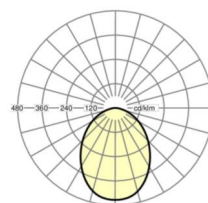

KENNDATEN

Bestellnummer	37670116640
EAN-Nummer	4020863359103
Stat. Waren-Nr.	94051190
Prüfzeichen	IP 44, Schutzklasse II, F, Indoor, CE
Stoßfestigkeitsgrad-IK	IK02
Umgebungstemperatur	ta 25°C
Besondere Eigenschaften	Ready for IoT
Garanziezeit	5 Jahre

ELEKTROTECHNIK

Betriebsgerät	Elektronischer Treiber DALI2 (1 Stück)
Systemleistung	25W
Netzspannung	230V/50Hz

LICHTTECHNIK

Bestückung	LED, Farbwiedergabe/Lichtfarbe CRI ≥ 80 / 3000K
Bemessungslichtstrom	2164lm
LED-Lebensdauer	50000h L80/B10 (Tq 25°C)
Leuchten Lichtausbeute	88lm/W
Ausstrahlungswinkel	90°
UGR q/l	27.5 / 27.5

MECHANIK

Gehäusefarbe	verkehrsweiß RAL 9016
Abmessungen (LxBxH/DxH)	204mm x 74mm
Tiefe	74mm
Deckensystem	ausgeschnittene Decken [AD]
Deckenausschnitt (LxB/D)	190mm
Einbautiefe	105mm [AD]
Gewicht (netto)	1.1kg
Montageart	Deckeneinbau-Einzelmontage

Maße

H	74 mm	Höhe
D	204 mm	Durchmesser
T	74 mm	Tiefe
DA	190 mm	Schnittmaß Durchmesser
DS min	10 mm	Deckenstärke minimal
DS max	20 mm	Deckenstärke maximal
Et(AD)	105 mm	Deckenabstand minimal (ausgeschnittene Decke)
KL	240 mm	Länge Leuchten-Kopf oder Betriebsgeräte-Kasten
KB	30 mm	Breite Leuchten-Kopf oder Betriebsgeräte-Kasten
KH	21 mm	Höhe Leuchten-Kopf oder Betriebsgeräte-Kasten

DEEP-LINK

<https://www.regiolux.de/de/article/37670116640>