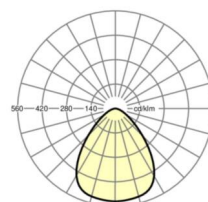

ELEKTROTECHNIK

Betriebsgerät	Elektronischer Treiber (1 Stück)
Systemleistung	10W
Netzspannung	230V/50Hz
Energieeffizienzklasse/Lichtquelle	D

LICHTTECHNIK

Bestückung	LED, Farbwiedergabe/Lichtfarbe CRI ≥ 80 / 4000K
Farbortoleranz (MacAdam)	3SDCM
Photobiologische Sicherheit (Leuchte)	RG1
Bemessungslichtstrom	1135lm
LED-Lebensdauer	50000h L80/B10 (Tq 25°C)
Leuchten Lichtausbeute	118lm/W
Ausstrahlungswinkel	85°
UGR q/l	20.6 / 20.6

MECHANIK

Gehäusefarbe	verkehrsweiß RAL 9016
Abmessungen (LxBxH/DxH)	246mm x 113mm
Tiefe	108mm
Deckensystem	ausgeschnittene Decken [AD], Paneeldecken [PD] (Modul 100/200)
Deckenausschnitt (LxB/D)	229mm
Einbautiefe	165mm [AD]
Gewicht (netto)	0.93kg
Montageart	Deckeneinbau-Einzelmontage

Maße

H	113 mm	Höhe
D	246 mm	Durchmesser
T	108 mm	Tiefe
DA	229 mm	Schnittmaß Durchmesser
DS min	10 mm	Deckenstärke minimal
DS max	25 mm	Deckenstärke maximal
Et(AD)	165 mm	Deckenabstand minimal (ausgeschnittene Decke)
KL	157 mm	Länge Leuchten-Kopf oder Betriebsgeräte-Kasten
KB	67 mm	Breite Leuchten-Kopf oder Betriebsgeräte-Kasten
KH	30 mm	Höhe Leuchten-Kopf oder Betriebsgeräte-Kasten

DEEP-LINK

<https://www.regiolux.de/de/article/36941314120>