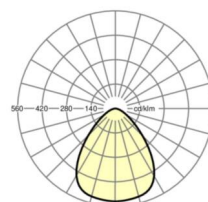

Bestellnummer	36941314125
EAN-Nummer	4020863354269
Stat. Waren-Nr.	94051190
Prüfzeichen	IP 54, Schutzklasse II, F, Indoor, CE
Stoßfestigkeitsgrad-IK	IK02
Umgebungstemperatur	ta 25°C
Garantiezeit	5 Jahre

ELEKTROTECHNIK

Betriebsgerät	Elektronischer Treiber (1 Stück)
Systemleistung	10W
Netzspannung	230V/50Hz
Energieeffizienzklasse/Lichtquelle	D

LICHTTECHNIK

Bestückung	LED, Farbwiedergabe/Lichtfarbe CRI ≥ 80 / 3000K
Farbortoleranz (MacAdam)	3SDCM
Photobiologische Sicherheit (Leuchte)	RG1
Bemessungslichtstrom	1135lm
LED-Lebensdauer	50000h L80/B10 (Tq 25°C)
Leuchten Lichtausbeute	118lm/W
Ausstrahlungswinkel	85°
UGR q/l	20.6 / 20.6

MECHANIK

Gehäusefarbe	kieselgrau metallic
Abmessungen (LxBxH/DxH)	246mm x 113mm
Tiefe	108mm
Deckensystem	ausgeschnittene Decken [AD], Paneeldecken [PD] (Modul 100/200)
Deckenausschnitt (LxB/D)	229mm
Einbautiefe	165mm [AD]
Gewicht (netto)	0.93kg
Montageart	Deckeneinbau-Einzelmontage

Maße

H	113 mm	Höhe
D	246 mm	Durchmesser
T	108 mm	Tiefe
DA	229 mm	Schnittmaß Durchmesser
DS min	10 mm	Deckenstärke minimal
DS max	25 mm	Deckenstärke maximal
Et(AD)	165 mm	Deckenabstand minimal (ausgeschnittene Decke)
KL	157 mm	Länge Leuchten-Kopf oder Betriebsgeräte-Kasten
KB	67 mm	Breite Leuchten-Kopf oder Betriebsgeräte-Kasten
KH	30 mm	Höhe Leuchten-Kopf oder Betriebsgeräte-Kasten

DEEP-LINK

<https://www.regiolux.de/de/article/36941314125>