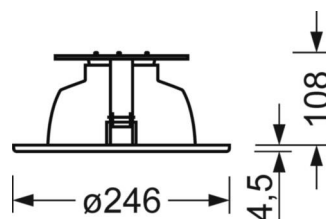

MECHANIK

Gehäusefarbe	verkehrsweiß RAL 9016
Abmessungen (LxBxH/DxH)	246mm x 113mm
Tiefe	108mm
Deckensystem	ausgeschnittene Decken [AD], Paneeldecken [PD] (Modul 100/200)
Deckenausschnitt (LxB/D)	229mm
Einbautiefe	165mm [AD]
Gewicht (netto)	0.83kg
Montageart	Deckeneinbau-Einzelmontage

DEEP-LINK

<https://www.regiolux.de/de/article/36940336620>

Referenz	LED 1800lm 840
η_{LB}	100 %
$\Phi_{\downarrow/\uparrow}$	100 % / 0 %
UGR q/l	18.7 / 18.7
BAP	$65^\circ < 1000 \text{ cd/m}^2$

Maße

H	113 mm	Höhe
D	246 mm	Durchmesser
T	108 mm	Tiefe
DA	229 mm	Schnittmaß Durchmesser
DS min	10 mm	Deckenstärke minimal
DS max	25 mm	Deckenstärke maximal
Et(AD)	165 mm	Deckenabstand minimal (ausgeschnittene Decke)
KL	157 mm	Länge Leuchten-Kopf oder Betriebsgeräte-Kasten
KB	67 mm	Breite Leuchten-Kopf oder Betriebsgeräte-Kasten
KH	30 mm	Höhe Leuchten-Kopf oder Betriebsgeräte-Kasten