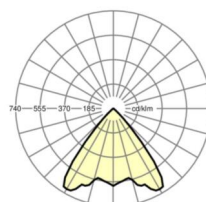

LICHTTECHNIK

Bestückung	LED, Farbwiedergabe/Lichtfarbe CRI ≥ 80 / 4000K
Farbortoleranz (MacAdam)	3SDCM
Photobiologische Sicherheit (Leuchte)	RG1
Bemessungslichtstrom	1939lm
LED-Lebensdauer	50000h L80/B10 (Tq 25°C)
Leuchten Lichtausbeute	124lm/W
Ausstrahlungswinkel	80°
UGR q/l	18.7 / 18.7

MECHANIK

Gehäusefarbe	verkehrsweiß RAL 9016
Abmessungen (LxBxH/DxH)	246mm x 113mm
Tiefe	108mm
Deckensystem	ausgeschnittene Decken [AD], Paneeldecken [PD] (Modul 100/200)
Deckenausschnitt (LxB/D)	229mm
Einbautiefe	165mm [AD]
Gewicht (netto)	0.83kg
Montageart	Deckeneinbau-Einzelmontage

DEEP-LINK

<https://www.regiolux.de/de/article/36940336620>

Referenz	LED 1800lm 840
η_{LB}	100 %
$\Phi_{\downarrow/\uparrow}$	100 % / 0 %
UGR q/l	18.7 / 18.7
BAP	$65^\circ < 1000 \text{ cd/m}^2$

Maße

H	113 mm	Höhe
D	246 mm	Durchmesser
T	108 mm	Tiefe
DA	229 mm	Schnittmaß Durchmesser
DS min	10 mm	Deckenstärke minimal
DS max	25 mm	Deckenstärke maximal
Et(AD)	165 mm	Deckenabstand minimal (ausgeschnittene Decke)
KL	157 mm	Länge Leuchten-Kopf oder Betriebsgeräte-Kasten
KB	67 mm	Breite Leuchten-Kopf oder Betriebsgeräte-Kasten
KH	30 mm	Höhe Leuchten-Kopf oder Betriebsgeräte-Kasten