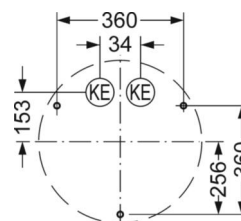

Referenz	LED 4600lm 840
ηLB	100 %
Φ ↓/↑	86 % / 14 %
UGR q/l	21.5 / 21.5