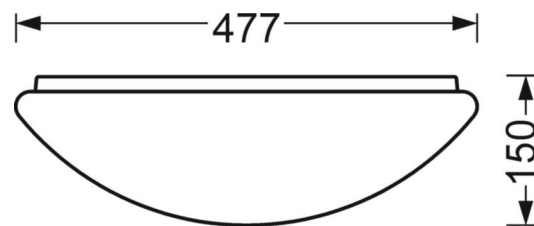

Referenz	LED 4600lm 840
ηLB	100 %
Φ ↓/↑	86 % / 14 %
UGR q/l	21.5 / 21.5