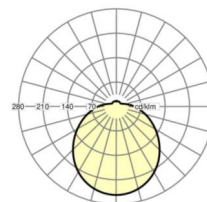

KENNDATEN

Bestellnummer	25340194110
EAN-Nummer	4020863334339
Stat. Waren-Nr.	94051140
Prüfzeichen	IP 40, Schutzklasse I, Glühdrahtprüfung 650°C, F, Indoor, CE
Stoßfestigkeitsgrad-IK	IK02
Umgebungstemperatur	ta 25°C
Garantiezeit	5 Jahre
Staatliche Förderprogramme	BEG - Bundesförderung für effiziente Gebäude (gültig nur für Deutschland)

ELEKTROTECHNIK

Betriebsgerät	Elektronischer Treiber + Bewegungsmelder S9 (1 Stück)
Systemleistung	37W
Netzspannung	230V/50Hz
Energieeffizienzklasse/Lichtquelle	D

LICHTTECHNIK

Bestückung	LED, Farbwiedergabe/Lichtfarbe CRI ≥ 80 / 4000K
Farbortoleranz (MacAdam)	3SDCM
Bemessungslichtstrom	4574lm
LED-Lebensdauer	50000h L80/B10 (Tq 25°C)
Leuchten Lichtausbeute	124lm/W
UGR q/l	21.5 / 21.5

MECHANIK

Gehäusefarbe	verkehrsweiß RAL 9016
Abmessungen (LxBxH/DxH)	477mm x 150mm
Gewicht (netto)	2.7kg
Kabeleinführung KE	siehe Montageanleitung
Montageart	Deckenanbau-Einzelmontage, Wandanbau

Maße

H	150 mm	Höhe
D	477 mm	Durchmesser
A1	360 mm	Befestigungsabstand Einzelmontage
A1 alternativ	360 mm	Befestigungsabstand Einzelmontage (alternativ)

DEEP-LINK

<https://www.regiolux.de/de/article/25340194110>