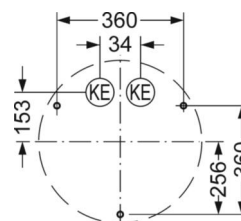

Referenz	LED 3100lm 840
ηLB	100 %
Φ ↓/↑	86 % / 14 %
UGR q/l	20.1 / 20.1
BAP	65° < 3000cd/m²