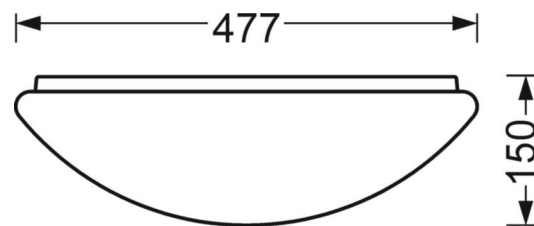

Referenz	LED 3100lm 840
ηLB	100 %
Φ ↓/↑	86 % / 14 %
UGR q/l	20.1 / 20.1
BAP	65° < 3000cd/m²