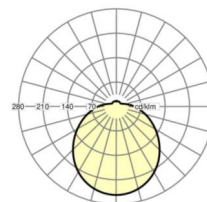

KENNDATEN

Bestellnummer	25340154110
EAN-Nummer	4020863334315
Stat. Waren-Nr.	94051140
Prüfzeichen	IP 40, Schutzklasse I, BAP 65°<3000, Glühdrahtprüfung 650°C, F, Indoor, CE
Stoßfestigkeitsgrad-IK	IK02
Umgebungstemperatur	ta 25°C
Garantiezeit	5 Jahre
Staatliche Förderprogramme	BEG - Bundesförderung für effiziente Gebäude (gültig nur für Deutschland)

ELEKTROTECHNIK

Betriebsgerät	Elektronischer Treiber + Bewegungsmelder S9 (1 Stück)
Systemleistung	25W
Netzspannung	230V/50Hz
Energieeffizienzklasse/Lichtquelle	D

LICHTTECHNIK

Bestückung	LED, Farbwiedergabe/Lichtfarbe CRI ≥ 80 / 4000K
Farbortoleranz (MacAdam)	3SDCM
Bemessungslichtstrom	3050lm
LED-Lebensdauer	50000h L80/B10 (Tq 25°C)
Leuchten Lichtausbeute	124lm/W
UGR q/l	20.1 / 20.1

MECHANIK

Gehäusefarbe	verkehrsweiß RAL 9016
Abmessungen (LxBxH/DxH)	477mm x 150mm
Gewicht (netto)	2.6kg
Kabeleinführung KE	siehe Montageanleitung
Montageart	Deckenanbau-Einzelmontage, Wandanbau

Maße

H	150 mm	Höhe
D	477 mm	Durchmesser
A1	360 mm	Befestigungsabstand Einzelmontage
A1 alternativ	360 mm	Befestigungsabstand Einzelmontage (alternativ)

DEEP-LINK

<https://www.regiolux.de/de/article/25340154110>