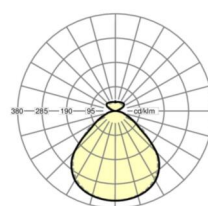

LICHTTECHNIK

Bestückung	LED, Farbwiedergabe/Lichtfarbe CRI ≥ 80 / 4000K
Farbortoleranz (MacAdam)	3SDCM
Bemessungslichtstrom	6295lm
LED-Lebensdauer	50000h L80/B10 (Tq 25°C)
Leuchten Lichtausbeute	115lm/W
UGR q/l	18.2 / 18.3

MECHANIK

Gehäusefarbe	aluminium natur eloxiert
Abmessungen (LxBxH/DxH)	1480mm x 330mm x 42mm
Gewicht (netto)	9.1kg
Kabeleinführung KE (X/Y)	0mm/0mm
Montageart	Deckenanbau-Einzelmontage

DEEP-LINK

<https://www.regiolux.de/de/article/43351028175>

Referenz	LED 6300lm 840
ηLB	100 %
Φ ↓/↑	84 % / 16 %
UGR q/l	18.2 / 18.3
BAP	65° < 3000cd/m ²

Maße

L	1480 mm	Länge
B	330 mm	Breite
H	42 mm	Höhe
A1	700 mm	Befestigungsabstand Einzelmontage
A4	230 mm	Befestigungsabstand (Breite)
X	0 mm	Abstand Kabeleinführung zur Leuchtenmitte auf der X-Achse (längs)
Y	0 mm	Abstand Kabeleinführung zur Leuchtenmitte auf der Y-Achse (quer)