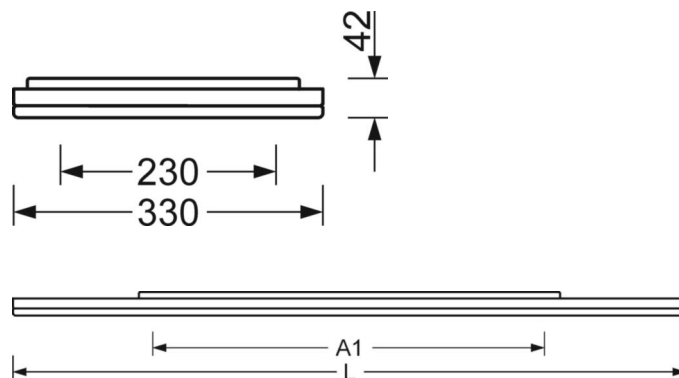

MECHANIK

Gehäusefarbe	aluminium natur eloxiert
Abmessungen (LxBxH/DxH)	1480mm x 330mm x 42mm
Gewicht (netto)	9.1kg
Kabeleinführung KE (X/Y)	0mm/0mm
Montageart	Deckenanbau-Einzelmontage

DEEP-LINK

<https://www.regiolux.de/de/article/43351028175>

Referenz	LED 6300lm 840
ηLB	100 %
Φ ↓/↑	84 % / 16 %
UGR q/l	18.2 / 18.3
BAP	65° < 3000cd/m ²

Maße

L	1480 mm	Länge
B	330 mm	Breite
H	42 mm	Höhe
A1	700 mm	Befestigungsabstand Einzelmontage
A4	230 mm	Befestigungsabstand (Breite)
X	0 mm	Abstand Kabeleinführung zur Leuchtenmitte auf der X-Achse (längs)
Y	0 mm	Abstand Kabeleinführung zur Leuchtenmitte auf der Y-Achse (quer)

ERFASSUNGSBEREICH

Montagehöhe	2,5m	3,5m	5m
Ø max. sitzend[S]	3,3m	5m	-
Ø max. radial[R]	5,3m	7m	7m
Ø max. tangential[T]	-	-	-