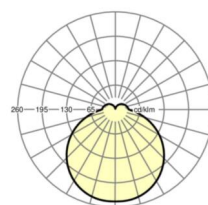

**LICHTTECHNIK**

Bestückung	LED, Farbwiedergabe/Lichtfarbe CRI ≥ 80 / 4000K
Farborttoleranz (MacAdam)	5SDCM
Bemessungslichtstrom	2903lm
LED-Lebensdauer	50000h L80/B10 (Tq 35°C)
Leuchten Lichtausbeute	129lm/W
UGR q/l	23.0 / 23.1

**MECHANIK**

Gehäusefarbe	weiß ähnlich RAL 9003
Abmessungen (LxBxH/DxH)	380mm x 69mm
Gewicht (netto)	1.88kg
Kabeleinführung KE	siehe Montageanleitung
Montageart	Deckenanbau-Einzelmontage, Pendel-Einzelmontage, Wandanbau

**Maße**

H	69 mm	Höhe
D	380 mm	Durchmesser
A1	208 mm	Befestigungsabstand Einzelmontage
A1 alternativ	180 mm	Befestigungsabstand Einzelmontage (alternativ)

**DEEP-LINK**

<https://www.regiolux.de/de/article/21906616680>