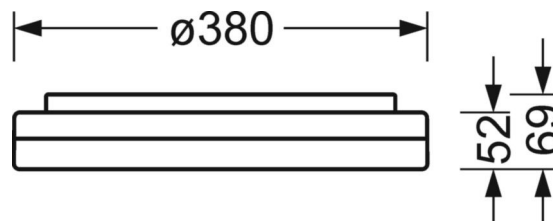

Referenz	LED 2900lm 840
ηLB	100 %
Φ ↓/↑	85 % / 15 %
UGR q/l	23.0 / 23.1