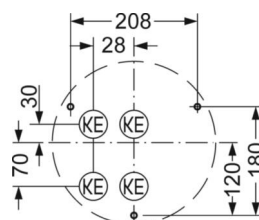

Referenz	LED 2900lm 840
ηLB	100 %
Φ ↓/↑	85 % / 15 %
UGR q/l	23.0 / 23.1