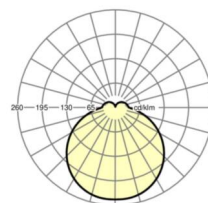

LICHTTECHNIK

Bestückung	LED, Farbwiedergabe/Lichtfarbe CRI ≥ 80 / 3000K
Farbortoleranz (MacAdam)	5SDCM
Bemessungslichtstrom	2659lm
LED-Lebensdauer	50000h L80/B10 (Tq 35°C)
Leuchten Lichtausbeute	118lm/W
UGR q/l	22.7 / 22.8

MECHANIK

Gehäusefarbe	weiß ähnlich RAL 9003
Abmessungen (LxBxH/DxH)	380mm x 69mm
Gewicht (netto)	1.87kg
Kabeleinführung KE	siehe Montageanleitung
Montageart	Deckenanbau-Einzelmontage, Pendel-Einzelmontage, Wandanbau

Maße

H	69 mm	Höhe
D	380 mm	Durchmesser
A1	208 mm	Befestigungsabstand Einzelmontage
A1 alternativ	180 mm	Befestigungsabstand Einzelmontage (alternativ)

DEEP-LINK

<https://www.regiolux.de/de/article/21906424180>