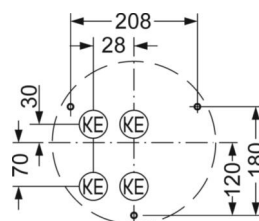

MECHANIK

Gehäusefarbe	weiß ähnlich RAL 9003
Abmessungen (LxBxH/DxH)	380mm x 69mm
Gewicht (netto)	1.87kg
Kabeleinführung KE	siehe Montageanleitung
Montageart	Deckenanbau-Einzelmontage, Pendel-Einzelmontage, Wandanbau

Maße

H	69 mm	Höhe
D	380 mm	Durchmesser
A1	208 mm	Befestigungsabstand Einzelmontage
A1 alternativ	180 mm	Befestigungsabstand Einzelmontage (alternativ)

DEEP-LINK

<https://www.regiolux.de/de/article/21906424180>

Referenz	LED 2700lm 830
ηLB	100 %
Φ ↓/↑	85 % / 15 %
UGR q/l	22.7 / 22.8

LC SYSTEM

KENNDATEN

Regiolux Klassifizierung	netlife easy
Steuersignal	schalten
Anzahl Betriebsgeräte (max)	800W LED
Kommunikation	drahtgebunden
Sensortechnik	HF - Hochfrequenz
Montagehöhe (min/max)	2m bis 6m
Anwendung	Flure, Nebenräume, Garagen, Büro, Besprechungsräume
Funktion	Bewegungserfassung