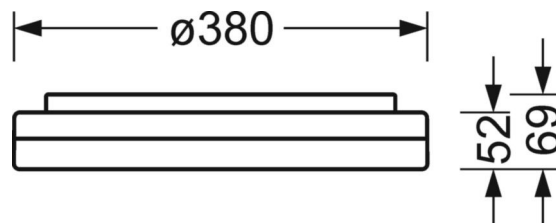

Referenz	LED 2700lm 830
ηLB	100 %
Φ ↓/↑	85 % / 15 %
UGR q/l	22.7 / 22.8