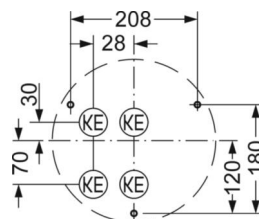

Referenz	LED 2900lm 840
ηLB	100 %
Φ ↓/↑	88 % / 12 %
UGR q/l	21.8 / 21.9