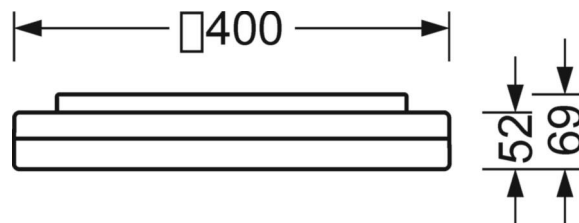

Referenz	LED 2900lm 840
ηLB	100 %
Φ ↓/↑	88 % / 12 %
UGR q/l	21.8 / 21.9