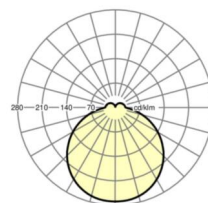

LICHTTECHNIK

Bestückung	LED, Farbwiedergabe/Lichtfarbe CRI ≥ 80 / 4000K
Farbortoleranz (MacAdam)	5SDCM
Bemessungslichtstrom	2854lm
LED-Lebensdauer	50000h L80/B10 (Tq 35°C)
Leuchten Lichtausbeute	127lm/W
UGR q/l	21.8 / 21.9

MECHANIK

Gehäusefarbe	weiß ähnlich RAL 9003
Abmessungen (LxBxH/DxH)	400mm x 400mm x 69mm
Gewicht (netto)	2.42kg
Kabeleinführung KE	siehe Montageanleitung
Montageart	Deckenanbau-Einzelmontage, Pendel-Einzelmontage, Wandanbau

Maße

L	400 mm	Länge
B	400 mm	Breite
H	69 mm	Höhe
A1	208 mm	Befestigungsabstand Einzelmontage
A1 alternativ	180 mm	Befestigungsabstand Einzelmontage (alternativ)

DEEP-LINK

<https://www.regiolux.de/de/article/21908414180>