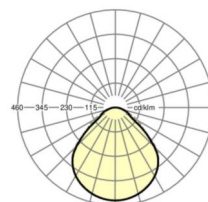

KENNDATEN

Bestellnummer	60144036650+60110005100
Stat. Waren-Nr.	94051190
Prüfzeichen	IP 20, Schutzklasse II, BAP $65^\circ < 3000$, F, Indoor, CE
Besondere Eigenschaften	Ready for IoT
Staatliche Förderprogramme	BEG - Bundesförderung für effiziente Gebäude (gültig nur für Deutschland)

ELEKTROTECHNIK

Betriebsgerät	Elektronischer Treiber DALI2 (1 Stück)
Systemleistung	39W
Netzspannung	230V/50Hz

LICHTTECHNIK

Bestückung	LED, Farbwiedergabe/Lichtfarbe CRI ≥ 80 / 4000K
Bemessungslichtstrom	4982lm
LED-Lebensdauer	50000h L80/B10
Leuchten Lichtausbeute	128lm/W
UGR q/l	19.5 / 19.5 (UGR 19 bei 4400lm)

MECHANIK

Gehäusefarbe	verkehrsweiß RAL 9016
Abmessungen (LxBxH/DxH)	627mm x 627mm x 62mm
Tiefe	62mm
Gewicht (netto)	6.49kg
Montageart	Deckenanbau-Einzelmontage

Maße

L	627 mm	Länge
B	627 mm	Breite
H	62 mm	Höhe
T	62 mm	Tiefe
KL	144 mm	Länge Leuchten-Kopf oder Betriebsgeräte-Kasten
KB	42 mm	Breite Leuchten-Kopf oder Betriebsgeräte-Kasten
KH	29 mm	Höhe Leuchten-Kopf oder Betriebsgeräte-Kasten

DEEP-LINK

<https://www.regiolux.de/de/article/60144036650+60110005100>