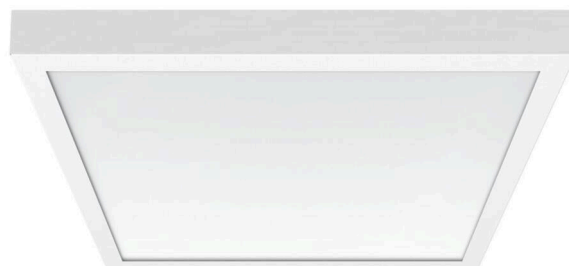

KENNDATEN

Bestellnummer	60114034110+60110005100
Stat. Waren-Nr.	94051190
Prüfzeichen	IP 20, Schutzklasse II, F, Indoor, CE
Staatliche Förderprogramme	BEG - Bundesförderung für effiziente Gebäude (gültig nur für Deutschland)

ELEKTROTECHNIK

Betriebsgerät	Elektronischer Multilumen-Treiber, 4-Stufen (1 Stück)
Systemleistung	39W-30W
Netzspannung	230V/50Hz
Energieeffizienzklasse/Lichtquelle	C

LICHTTECHNIK

Bestückung	LED, Farbwiedergabe/Lichtfarbe CRI ≥ 80 / 4000K
Bemessungslichtstrom/Schaltstufen	5100lm/39W, 4700lm/36W, 4500lm/34W, 4100lm/30W (Standardeinstellung 4400lm)
LED-Lebensdauer	50000h L80/B10
Leuchten Lichtausbeute	135lm/W-130lm/W
UGR q/l	22.1 / 22.1 (39W)

MECHANIK

Gehäusefarbe	verkehrsweiß RAL 9016
Abmessungen (LxBxH/DxH)	627mm x 627mm x 62mm
Tiefe	62mm
Gewicht (netto)	6.49kg
Montageart	Deckenanbau-Einzelmontage

Maße

L	627 mm	Länge
B	627 mm	Breite
H	62 mm	Höhe
T	62 mm	Tiefe
KL	144 mm	Länge Leuchten-Kopf oder Betriebsgeräte-Kasten
KB	42 mm	Breite Leuchten-Kopf oder Betriebsgeräte-Kasten
KH	29 mm	Höhe Leuchten-Kopf oder Betriebsgeräte-Kasten

DEEP-LINK

<https://www.regiolux.de/de/article/60114034110+60110005100>