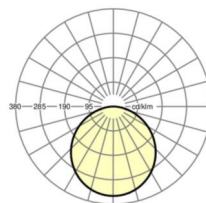

KENNDATEN

Bestellnummer	60114034110+60110005100
Stat. Waren-Nr.	94051190
Prüfzeichen	IP 20, Schutzklasse II, F, Indoor, CE
Staatliche Förderprogramme	BEG - Bundesförderung für effiziente Gebäude (gültig nur für Deutschland)

ELEKTROTECHNIK

Betriebsgerät	Elektronischer Multilumen-Treiber, 4-Stufen (1 Stück)
Systemleistung	39W-30W
Netzspannung	230V/50Hz
Energieeffizienzklasse/Lichtquelle	C

LICHTTECHNIK

Bestückung	LED, Farbwiedergabe/Lichtfarbe CRI ≥ 80 / 4000K
Bemessungslichtstrom/Schaltstufen	5100lm/39W, 4700lm/36W, 4500lm/34W, 4100lm/30W (Standardeinstellung 4400lm)
LED-Lebensdauer	50000h L80/B10
Leuchten Lichtausbeute	135lm/W-130lm/W
UGR q/l	22.1 / 22.1 (39W)

MECHANIK

Gehäusefarbe	verkehrsweiß RAL 9016
Abmessungen (LxBxH/DxH)	627mm x 627mm x 62mm
Tiefe	62mm
Gewicht (netto)	6.49kg
Montageart	Deckenanbau-Einzelmontage

Maße

L	627 mm	Länge
B	627 mm	Breite
H	62 mm	Höhe
T	62 mm	Tiefe
KL	144 mm	Länge Leuchten-Kopf oder Betriebsgeräte-Kasten
KB	42 mm	Breite Leuchten-Kopf oder Betriebsgeräte-Kasten
KH	29 mm	Höhe Leuchten-Kopf oder Betriebsgeräte-Kasten

DEEP-LINK

<https://www.regiolux.de/de/article/60114034110+60110005100>