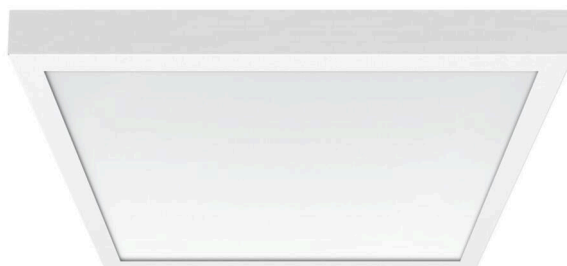

KENNDATEN

Bestellnummer	60113034110+60110005100
Stat. Waren-Nr.	94051190
Prüfzeichen	IP 20, Schutzklasse II, F, Indoor, CE
Staatliche Förderprogramme	BEG - Bundesförderung für effiziente Gebäude (gültig nur für Deutschland)

ELEKTROTECHNIK

Betriebsgerät	Elektronischer Multilumen-Treiber, 4-Stufen (1 Stück)
Systemleistung	39W-30W
Netzspannung	230V/50Hz
Energieeffizienzklasse/Lichtquelle	C

LICHTTECHNIK

Bestückung	LED, Farbwiedergabe/Lichtfarbe CRI ≥ 80 / 3000K
Bemessungslichtstrom/Schaltstufen	4800lm/39W, 4400lm/36W, 4200lm/34W, 3800lm/30W (Standardeinstellung 4200lm)
LED-Lebensdauer	50000h L80/B10
Leuchten Lichtausbeute	128lm/W-122lm/W
UGR q/l	21.9 / 21.9 (39W)

MECHANIK

Gehäusefarbe	verkehrsweiß RAL 9016
Abmessungen (LxBxH/DxH)	627mm x 627mm x 62mm
Tiefe	62mm
Gewicht (netto)	6.49kg
Montageart	Deckenanbau-Einzelmontage

Maße

L	627 mm	Länge
B	627 mm	Breite
H	62 mm	Höhe
T	62 mm	Tiefe
KL	144 mm	Länge Leuchten-Kopf oder Betriebsgeräte-Kasten
KB	42 mm	Breite Leuchten-Kopf oder Betriebsgeräte-Kasten
KH	29 mm	Höhe Leuchten-Kopf oder Betriebsgeräte-Kasten

DEEP-LINK

<https://www.regiolux.de/de/article/60113034110+60110005100>