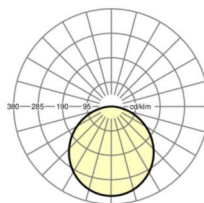

KENNDATEN

Bestellnummer	60113034110+60110005100
Stat. Waren-Nr.	94051190
Prüfzeichen	IP 20, Schutzklasse II, F, Indoor, CE
Staatliche Förderprogramme	BEG - Bundesförderung für effiziente Gebäude (gültig nur für Deutschland)

ELEKTROTECHNIK

Betriebsgerät	Elektronischer Multilumen-Treiber, 4-Stufen (1 Stück)
Systemleistung	39W-30W
Netzspannung	230V/50Hz
Energieeffizienzklasse/Lichtquelle	C

LICHTTECHNIK

Bestückung	LED, Farbwiedergabe/Lichtfarbe CRI ≥ 80 / 3000K
Bemessungslichtstrom/Schaltstufen	4800lm/39W, 4400lm/36W, 4200lm/34W, 3800lm/30W (Standardeinstellung 4200lm)
LED-Lebensdauer	50000h L80/B10
Leuchten Lichtausbeute	128lm/W-122lm/W
UGR q/l	21.9 / 21.9 (39W)

MECHANIK

Gehäusefarbe	verkehrsweiß RAL 9016
Abmessungen (LxBxH/DxH)	627mm x 627mm x 62mm
Tiefe	62mm
Gewicht (netto)	6.49kg
Montageart	Deckenanbau-Einzelmontage

Maße

L	627 mm	Länge
B	627 mm	Breite
H	62 mm	Höhe
T	62 mm	Tiefe
KL	144 mm	Länge Leuchten-Kopf oder Betriebsgeräte-Kasten
KB	42 mm	Breite Leuchten-Kopf oder Betriebsgeräte-Kasten
KH	29 mm	Höhe Leuchten-Kopf oder Betriebsgeräte-Kasten

DEEP-LINK

<https://www.regiolux.de/de/article/60113034110+60110005100>