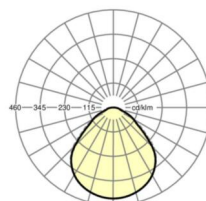

KENNDATEN

Bestellnummer	60113034150+60110005100
Stat. Waren-Nr.	94051190
Prüfzeichen	IP 20, Schutzklasse II, γ $65^\circ < 3000 \text{ cd/m}^2$, F, Indoor, CE
Staatliche Förderprogramme	BEG - Bundesförderung für effiziente Gebäude (gültig nur für Deutschland)

ELEKTROTECHNIK

Betriebsgerät	Elektronischer Multilumen-Treiber, 4-Stufen (1 Stück)
Systemleistung	39W-30W
Netzspannung	230V/50Hz

LICHTTECHNIK

Bestückung	LED, Farbwiedergabe/Lichtfarbe CRI ≥ 80 / 3000K
Bemessungslichtstrom/Schaltstufen	4800lm/39W, 4400lm/36W, 4200lm/34W, 3800lm/30W (Standardeinstellung 4200lm)
LED-Lebensdauer	50000h L80/B10
Leuchten Lichtausbeute	127lm/W-122lm/W
UGR q/l	18.9 / 18.9 (39W)

MECHANIK

Gehäusefarbe	verkehrsweiß RAL 9016
Abmessungen (LxBxH/DxH)	627mm x 627mm x 62mm
Tiefe	62mm
Gewicht (netto)	6.49kg
Montageart	Deckenanbau-Einzelmontage

Maße

L	627 mm	Länge
B	627 mm	Breite
H	62 mm	Höhe
T	62 mm	Tiefe
KL	144 mm	Länge Leuchten-Kopf oder Betriebsgeräte-Kasten
KB	42 mm	Breite Leuchten-Kopf oder Betriebsgeräte-Kasten
KH	29 mm	Höhe Leuchten-Kopf oder Betriebsgeräte-Kasten

DEEP-LINK

<https://www.regiolux.de/de/article/60113034150+60110005100>