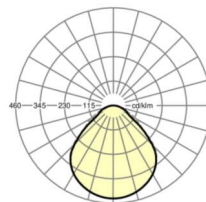

KENNDATEN

Bestellnummer	60144036650+60110005100
Stat. Waren-Nr.	94051190
Prüfzeichen	IP 20, Schutzklasse II, γ 65°<3000 cd/m², F, Indoor, CE
Besondere Eigenschaften	Ready for IoT
Staatliche Förderprogramme	BEG - Bundesförderung für effiziente Gebäude (gültig nur für Deutschland)

ELEKTROTECHNIK

Betriebsgerät	Elektronischer Treiber DALI2 (1 Stück)
Systemleistung	39W
Netzspannung	230V/50Hz

LICHTTECHNIK

Bestückung	LED, Farbwiedergabe/Lichtfarbe CRI ≥ 80 / 4000K
Bemessungslichtstrom	4982lm
LED-Lebensdauer	50000h L80/B10
Leuchten Lichtausbeute	128lm/W
UGR q/l	19.5 / 19.5 (UGR 19 bei 4400lm)

MECHANIK

Gehäusefarbe	verkehrsweiß RAL 9016
Abmessungen (LxBxH/DxH)	627mm x 627mm x 62mm
Tiefe	62mm
Gewicht (netto)	6.49kg
Montageart	Deckenanbau-Einzelmontage

Maße

L	627 mm	Länge
B	627 mm	Breite
H	62 mm	Höhe
T	62 mm	Tiefe
KL	144 mm	Länge Leuchten-Kopf oder Betriebsgeräte-Kasten
KB	42 mm	Breite Leuchten-Kopf oder Betriebsgeräte-Kasten
KH	29 mm	Höhe Leuchten-Kopf oder Betriebsgeräte-Kasten

DEEP-LINK

<https://www.regiolux.de/de/article/60144036650+60110005100>