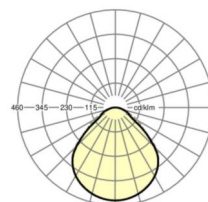

KENNDATEN

Bestellnummer	60143036650+60110005100
Stat. Waren-Nr.	94051190
Prüfzeichen	IP 20, Schutzklasse II, $\gamma 65^\circ < 3000 \text{ cd/m}^2$, F, Indoor, CE
Besondere Eigenschaften	Ready for IoT

ELEKTROTECHNIK

Betriebsgerät	Elektronischer Treiber DALI2 (1 Stück)
Systemleistung	39W
Netzspannung	230V/50Hz

LICHTTECHNIK

Bestückung	LED, Farbwiedergabe/Lichtfarbe CRI ≥ 80 / 3000K
Bemessungslichtstrom	4506lm
LED-Lebensdauer	50000h L80/B10
Leuchten Lichtausbeute	116lm/W
UGR q/l	19.1 / 19.2

MECHANIK

Gehäusefarbe	verkehrsweiß RAL 9016
Abmessungen (LxBxH/DxH)	627mm x 627mm x 62mm
Tiefe	62mm
Gewicht (netto)	6.49kg
Montageart	Deckenanbau-Einzelmontage

Maße

L	627 mm	Länge
B	627 mm	Breite
H	62 mm	Höhe
T	62 mm	Tiefe
KL	144 mm	Länge Leuchten-Kopf oder Betriebsgeräte-Kasten
KB	42 mm	Breite Leuchten-Kopf oder Betriebsgeräte-Kasten
KH	29 mm	Höhe Leuchten-Kopf oder Betriebsgeräte-Kasten

DEEP-LINK

<https://www.regiolux.de/de/article/60143036650+60110005100>