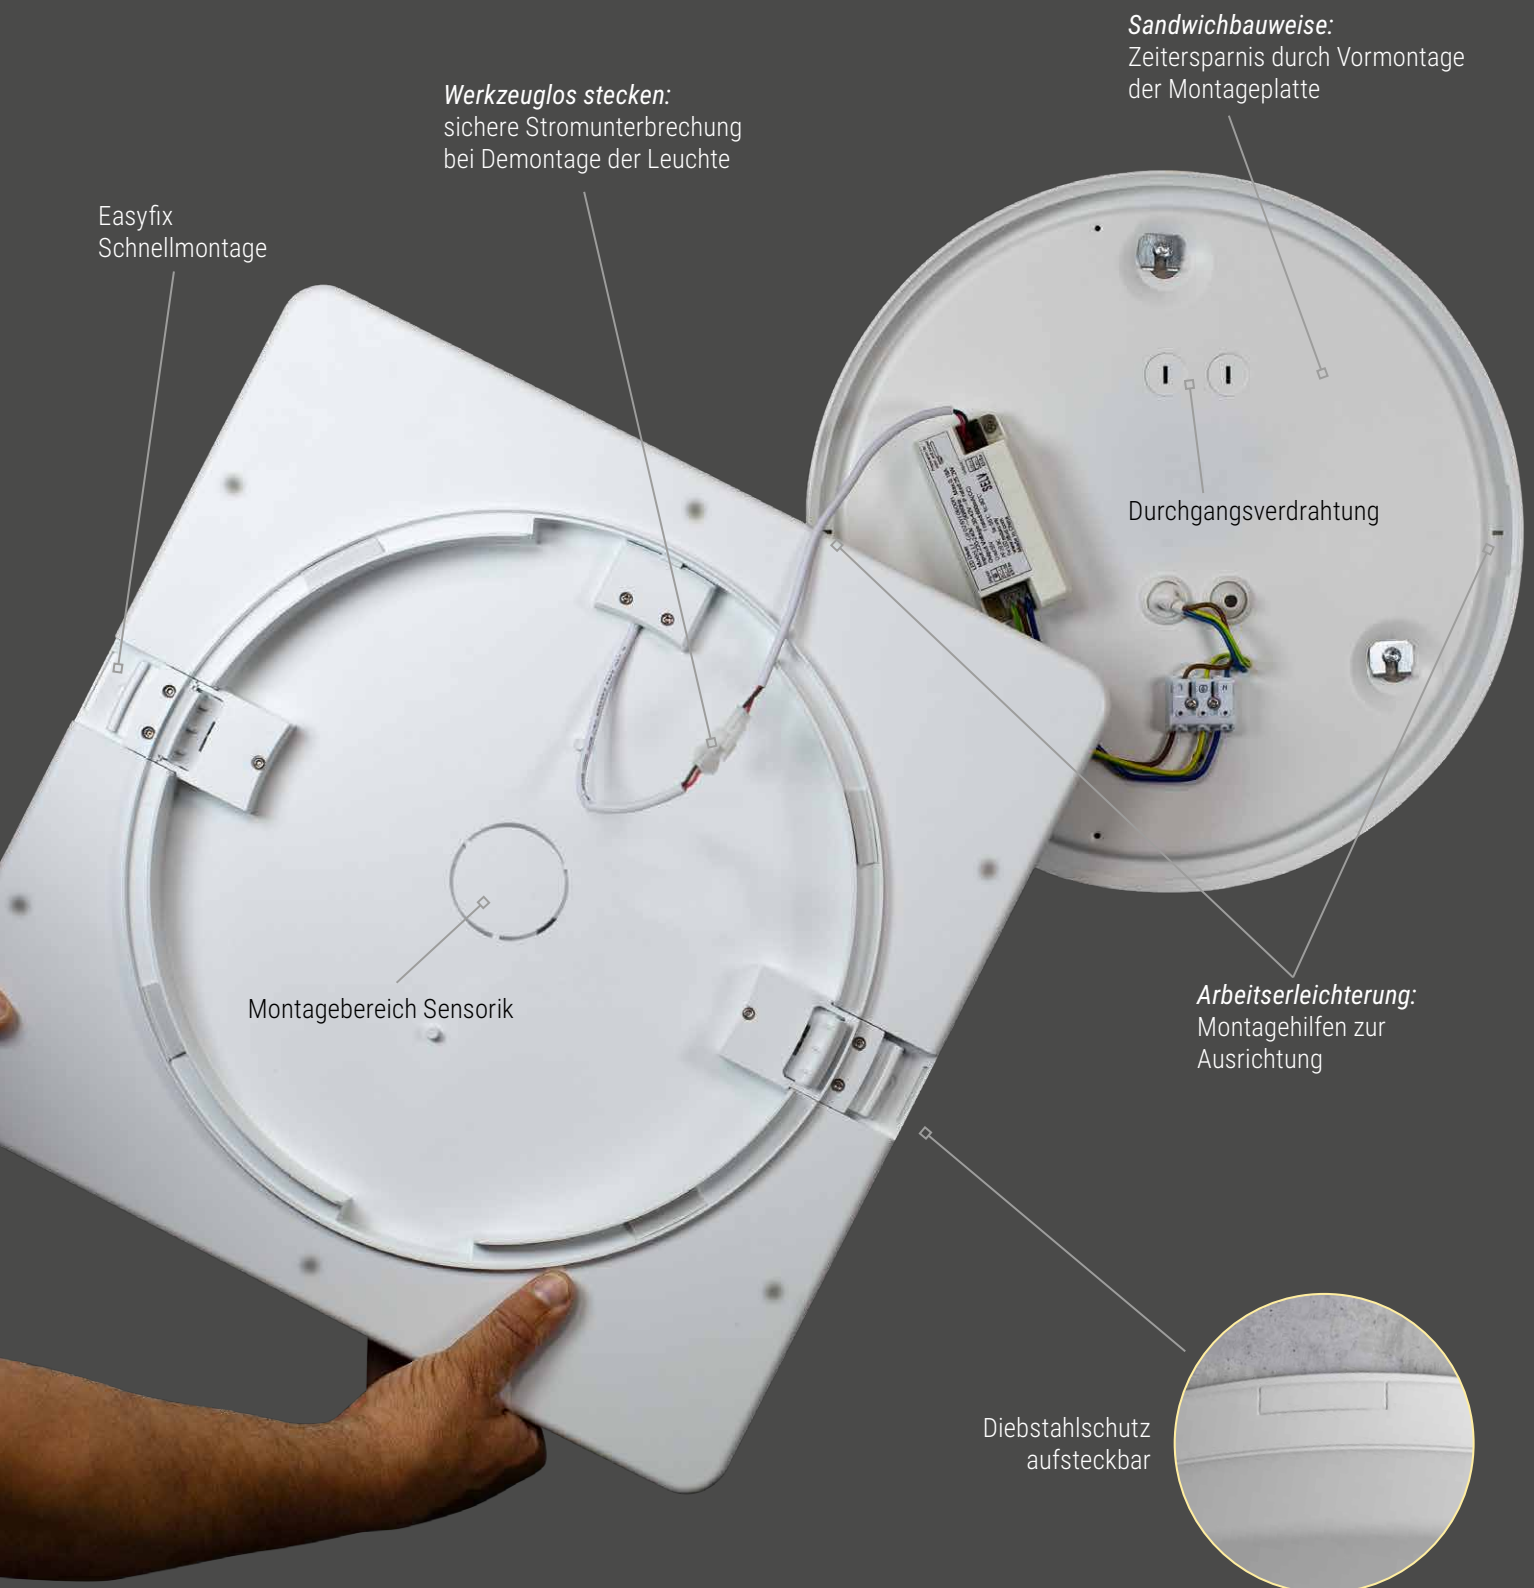

## Highlights

- Besonders geeignet für Flure, Treppenhäuser und Pflegeeinrichtungen
- Easyfix-Schnellmontage: Taster zum einfachen Entriegeln der Leuchteneinheit
- Steckbare Diebstahlsicherung
- Wirksamer Insektenschutzring im Diffusor
- HF-Sensor für ET und DALI inklusive Corridor-Funktion
- Integrierter Baustein für Einzelbatterie B3 und zentrale Notstromversorgung
- LED-Baugruppen austauschbar gemäß EU-Ökodesign-Richtlinie
- Sehr lange Lebensdauer: L80 B10 50.000 h

Optimale, homogene  
Lichtverteilung durch  
LED-Einzellinse

Insektenschutzring

Montageplatte

einfach war noch nie so  
**vielseitig**

turas

turas-TUARO/500 LED ws

turas-TUARO/380 LED ws

**Montage:**

- Decken-Anbau
- Wand-Anbau

**Gehäuse:**

- Polycarbonat, Stahlblech-Montageplatte
- Farbe weiß (ws), RAL 9003
- Sichtbare Höhe TUARO/380: 52 mm
- Sichtbare Höhe TUARO/500: 61 mm
- TA +10-35°C\* (IK03)

**Lichttechnik TUARO:**

- LED Einzellinsenoptik
- Diffusor opal matt; Kunststoff PMMA
- Lichtverteilung direkt/indirekt strahlend

**Leuchtmittel:**

- LED 50000h L80/B10
- CRI ≥ 80/3000 K, 4000 K

**Schaltung:**

- Elektronischer Treiber ET/DALI
- 230V 50Hz