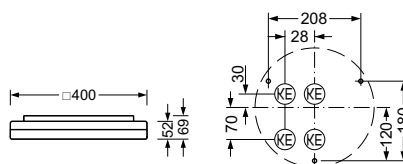

TUAQO/400 LED 1600 lm 830		TUAQO/400 LED 2900 lm 840	
η_{LB}	100%	η_{LB}	100%
lm/W	123	lm/W	127
Direkt/Indirekt	88/12%	Direkt/Indirekt	88/12%
UGR q/l	19,8/19,8	UGR q/l	21,8/21,9
BAP	65° < 3000cd/m²		

Maße	Ausführungen	DxH	A1	alternativ A1
TUAQO/400	LED	400 x 400 x 69	208	180