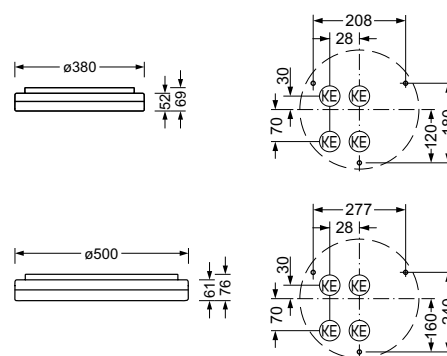

Anwendungsbereiche:

- Wohnungsbau
- Flure
- Treppenhäuser
- Eingangsbereiche
- Warteräume
- Neben-, Technikräume

Maße	Ausführungen	DxH	A1	alternativ A1
TUARO/380	LED	380 x 69	208	180
TUARO/500	LED	500 x 76	277	240