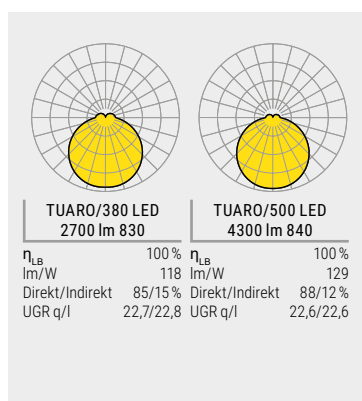

Anwendungsbereiche:

- Wohnungsbau
- Flure
- Treppenhäuser
- Eingangsbereiche
- Warteräume
- Neben-, Technikräume

Maße	Ausführungen	DxH	A1	alternativ A1
TUARO/380	LED	380 x 69	208	180
TUARO/500	LED	500 x 76	277	240