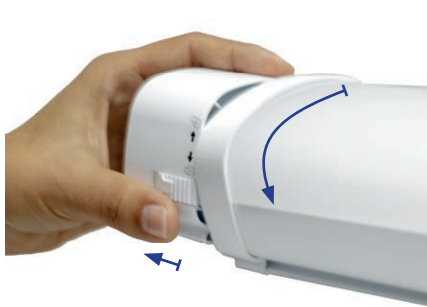

pirola

Waterdicht armatuur

Vooral wanneer het
zwaar wordt

Design
Made in Germany

REGIOLUX

pirola

Waterdicht armatuur

Flexibel, gemaakt voor veeleisende omgevingen:
draaifix en klaar gemonteerd

Het draaifix-principe

Met de draaifix-bajonetsluiting gaat alles snel en eenvoudig. Voorvlak met de aansluitingen in elkaar steken en met een tegengestelde draai beweging verbinden. Een zijdelingse klikvergrendeling geeft de verbinding extra stevigheid.