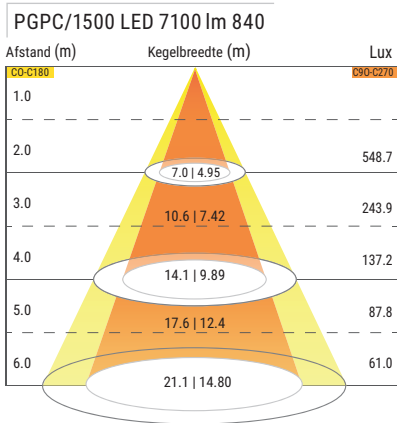

PGPC/1200 LED	
4100 lm 840	
η_{Lb}	100%
lm/W	150
Direct/indirect	92/8%
UGR dw./l.	24,8/22,7

PGPC/1500 LED	
7100 lm 840	
η_{Lb}	100%
lm/W	144
Direct/indirect	92/8%
UGR dw./l.	25,8/23,7

Producten

Type	Uitvoering	lm/W	P _{sys} [W]	Kleur	Voorschakeling	Ta max. [°C]	lxbxh	Artikelnr.	
<i>Diffusor opaal direct stralend slagvast</i> pirola-PGPC/1200	LED 4100 840	150	28	hg	ET	-20°... 45°	1200 x 87 x 66	5011 2014 100	1,45
					DALI ¹⁾	-20°... 45°	1200 x 87 x 66	5011 2016 600	1,70
	LED 5600 840	144	39	hg	ET	-20°... 45°	1200 x 87 x 66	5011 2024 100	1,45
					DALI ¹⁾	-20°... 45°	1200 x 87 x 66	5011 2026 600	1,70
pirola-PGPC/1500	LED 5200 840	150	35	hg	ET	-20°... 45°	1500 x 87 x 66	5011 5014 100	1,80
					DALI ¹⁾	-20°... 45°	1500 x 87 x 66	5011 5016 600	2,09
	LED 7100 840	144	50	hg	ET	-20°... 45°	1500 x 87 x 66	5011 5024 100	1,80
					DALI ¹⁾	-20°... 45°	1500 x 87 x 66	5011 5026 600	2,36
<i>Diffusor opaal direct stralend slagvast met doorvoerbedrading</i> pirola-PGPC-DV/1200	LED 4100 840	150	28	hg	ET	-20°... 45°	1200 x 87 x 66	5012 2014 100	1,70
					DALI ¹⁾	-20°... 45°	1200 x 87 x 66	5012 2016 600	1,70
	LED 5600 840	144	39	hg	ET	-20°... 40°	1200 x 87 x 66	5012 2024 100	1,70
					DALI ¹⁾	-20°... 40°	1200 x 87 x 66	5012 2026 600	1,70
pirola-PGPC-DV/1500	LED 5200 840	150	35	hg	ET	-20°... 45°	1500 x 87 x 66	5012 5014 100	2,09
					DALI ¹⁾	-20°... 45°	1500 x 87 x 66	5012 5016 600	2,09
	LED 7100 840	144	50	hg	ET	-20°... 40°	1500 x 87 x 66	5012 5024 100	2,09
					DALI ¹⁾	-20°... 40°	1500 x 87 x 66	5012 5026 600	2,09