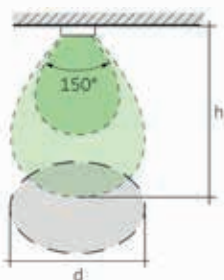

Planningsparameters HF-sensoreenheid

Gevoeligheid

h	100 %	75 %	50 %	30 %	10 %
	d				
0,5 m	5,0 m	3,0 m	1,5 m	1,0 m	0,50 m
1,0 m	6,0 m	4,0 m	3,0 m	2,0 m	1,00 m
1,5 m	6,5 m	4,0 m	3,0 m	2,0 m	1,00 m
2,0 m	7,0 m	4,5 m	3,5 m	2,5 m	1,00 m
2,5 m	7,0 m	4,5 m	3,5 m	2,0 m	1,50 m
3,0 m	7,5 m	5,5 m	4,0 m	1,5 m	0,50 m
3,5 m	5,5 m	3,5 m	2,0 m	0,5 m	0,25 m
4,0 m	5,5 m	3,0 m	1,5 m	0,5 m	0,25 m
4,5 m	3,5 m	2,0 m	1,0 m	0,5 m	0,25 m
5,0 m	3,0 m	1,5 m	1,0 m	0,5 m	0,25 m