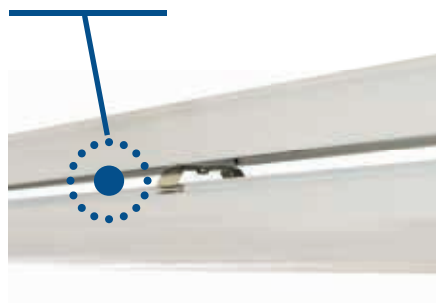

Het draaifix-principe

Met de draaifix-bajonetsluiting gaat alles snel en eenvoudig. Voorvlak met de aansluitingen in elkaar steken en met een tegengestelde draai beweging verbinden. Een zijdelingse klikvergrendeling geeft de verbinding extra stevigheid.

Montage op het railsysteem

Met de SDLA montagebeugel is de bevestiging aan het draagrailsysteem van Regiolux zeer eenvoudig.

pirola Waterdicht armatuur

pirola

Toepassingsgebieden

Technische gegevens

IK08

IP65