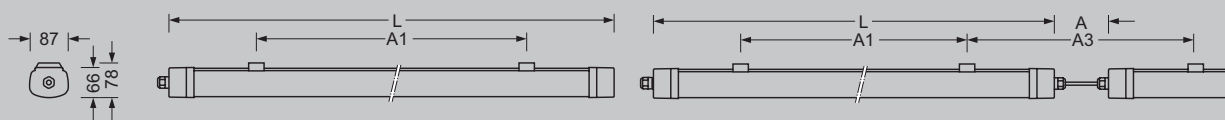

Maten

Type	Uitvoeringen	lxbxh/dxh	A1	A3	A4	KE X/Y
PG./1200	LED	1200 x 87 x 66	700	530	900	600 / 0
PG./1500	LED	1500 x 87 x 66	900	630	1200	750 / 0