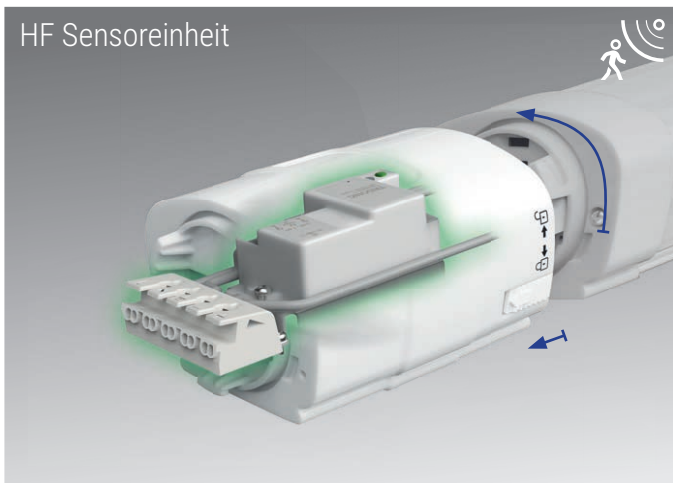

Accessoires

	Type	Kleur	Materiaal	Details	Artikelnr.		
<i>Bescherming</i>							
Draadbeschermingskorf	DKF 1200	bl/cr	StZn	voor pirola	5976 1360 100	1	1,23
	DKF 1500	bl/cr	StZn	voor pirola	5976 1580 100	1	1,54
Draadbeschermingskorf bevestiging DKF -HBK		vw	StZn	Greepbeugel voor DKF	5976 1100 100	2	0,17
<i>Montage</i>							
Ophanging ketting	KK	me	St	Knoopenketting l=30m, voor SDT, SDT Basic, ATS	9282 9300 100	1	4,60
Bevestiging armaturen	SDLA	me	StZn	Bevestigingsset voor SDT, SDT Basic. ATS	1890 0058 100	1	0,03
<i>Sensoren/besturing</i>							
HF-sensoreenheid	PGPC-HF	ws	Polymer	voor pirola ED	5011 9000 100	1	0,26
	PGPC-HF-DALI	ws	Polymer	voor pirola DALI	5011 9002 100	1	0,26
IR Afstandsbediening	LC-ST RCS2	sw	Polymer	voor pirola PGPC-HF-DALI	8450 1101 202	1	0,22
Controller Modul	PGPC-Flex10	ws	Polymer	voor pirola DALI-besturing Casambi-technologie	5011 9001 100	1	0,30