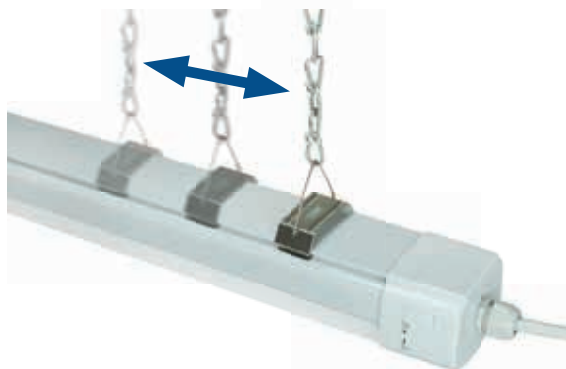

Het draaifix-principe

Met de draaifix-bajonetsluiting gaat alles snel en eenvoudig. Voorvlak met de aansluitingen in elkaar steken en met een tegengestelde draai beweging verbinden. Een zijdelingse klikvergrendeling geeft de verbinding extra stevigheid.

IK08

Ta -20°C
+45°C

IP65

Flexibel bij de montage

Bij de montage maakt flexibiliteit het verschil. De meegeleverde montageclips maken positionering eenvoudiger zonder extra kosten en kunnen toleranties beter compenseren.

Montage op het railsysteem

Met de SDLA montagebeugel is de bevestiging aan het draagrailsysteem van Regiolux zeer eenvoudig.

pirola Waterdicht armatuur

pirola

Toepassingsgebieden

Technische gegevens

IK08

IP65