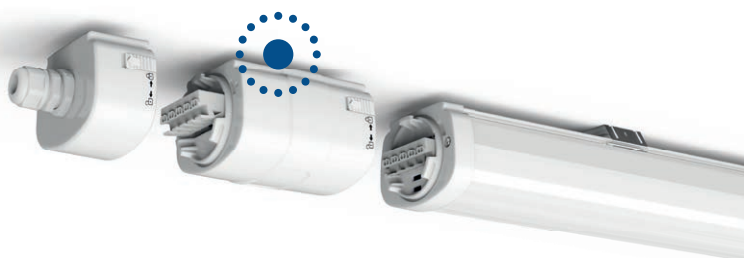

pirola

Waterdicht armatuur

Vooral wanneer het
zwaar wordt

Design
Made in Germany

REGIOLUX

pirola

Waterdicht armatuur

Flexibel, gemaakt voor veeleisende omgevingen:
draaifix en klaar gemonteerd

Het draaifix-principe

Met de draaifix-bajonetsluiting gaat alles snel en eenvoudig. Voorvlak met de aansluitingen in elkaar steken en met een tegengestelde draai beweging verbinden. Een zijdelingse klikvergrendeling geeft de verbinding extra stevigheid.

Modulaire sensoreenheid

Beweging

Daglicht

Naloop

Aan/Uit

Sensoren verrassend maar een must?

Achteraf aanbrengen, uitbreiden of naderhand aanpassen. De HF-sensoreenheid breidt in elke situatie en op elk moment de mogelijkheden uit. Met het draaifix-principe opengedraaid.

Verder zijn er modulaire sensor- en besturingseenheden voor de Dali- en Casambi-technologie beschikbaar.

HF-sensoreenheid art.nr. 5011 9000 100

- Schakelende hoogfrequentie-bewegingsmelder
- Bright-out-functie: het licht wordt niet ingeschakeld bij voldoende helderheid
- Nalooptijd, detectiebereik en lichtwaarde van de Bright-out-functie instelbaar via 9 dip-schakelaars
- Max. installatiehoogte 5 m
- Detectiehoek 30 – 150°
- Max. detectiebereik bij 3 m montagehoogte $\varnothing = 7$ m
- Instelbaar detectiebereik (100 – 10%)
- Schakelt bij nuldoorgang
- Schakelvermogen max. 350 watt