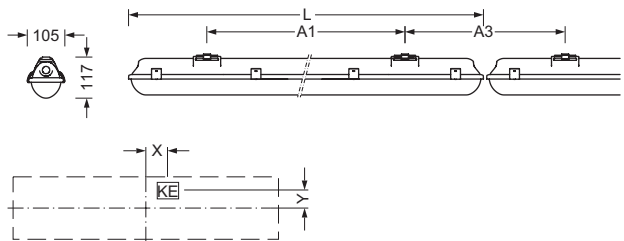

Die LED-Einheit kann zum Anschluss der Leuchte einfach werkzeuglos ausgeklipst werden.

Maße

Typ	Ausführungen	LxBxH/DxH	A1	A3	KE X/Y
PSO./1200	LED	1300 x 105 x 117	800	505	650 / 0
PSO./1500	LED	1600 x 105 x 117	1000	605	800 / 0
PSO/1200	LED	1300 x 105 x 117	800	505	650 / 0
PSO/1500	LED	1600 x 105 x 117	1000	605	800 / 0