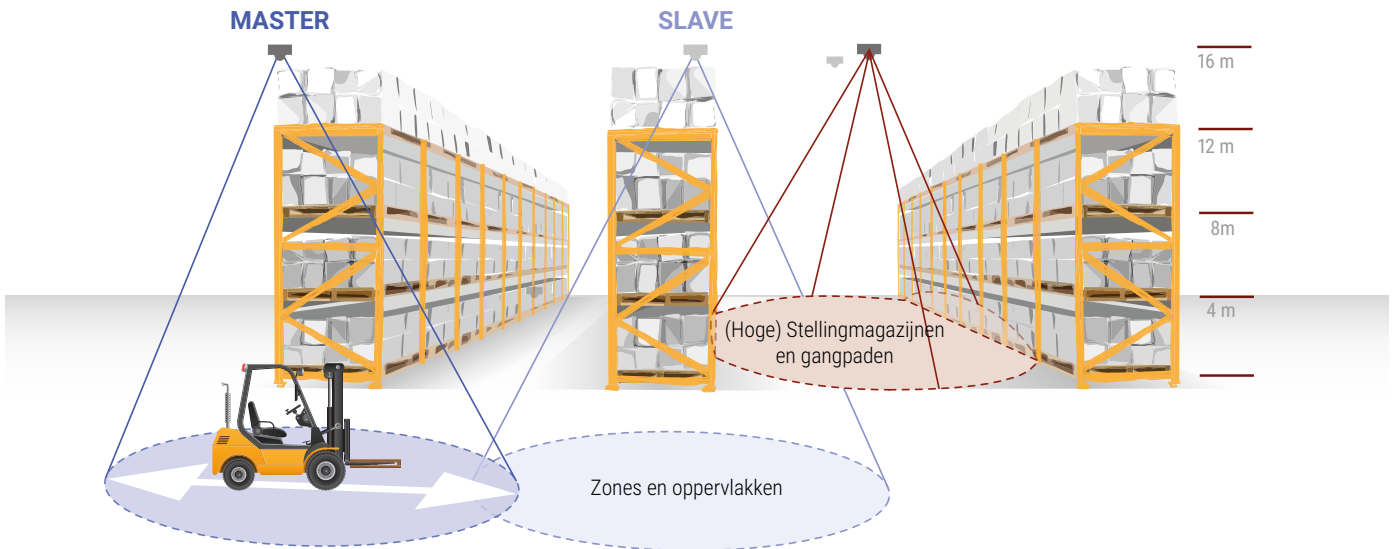

Toepassingsgebieden

SRG(S) V /0750 netlife easy21 VW

		Beschermingsgraad IP20/IP54					
		Detectiebereik					
Stuursignaal	Montagehoogte	Master	Slave	Master	Slave	Schakelapparatuur max.	
	DALI	5-16 m	easy07	easy20		40	
	DALI	2-10 m			easy15	easy19	40
	DALI	4-14 m	easy21	easy22	easy23	easy24	30
	Schakelen	4-14 m	easy49		easy48		400W
	DALI	5-16 m	flex39	flex37		32	
	DALI2	5-16 m	pro08/09				
		2-10 m			pro13		
		2-5 m			pro14		
	KNX	5-16 m	pro47				